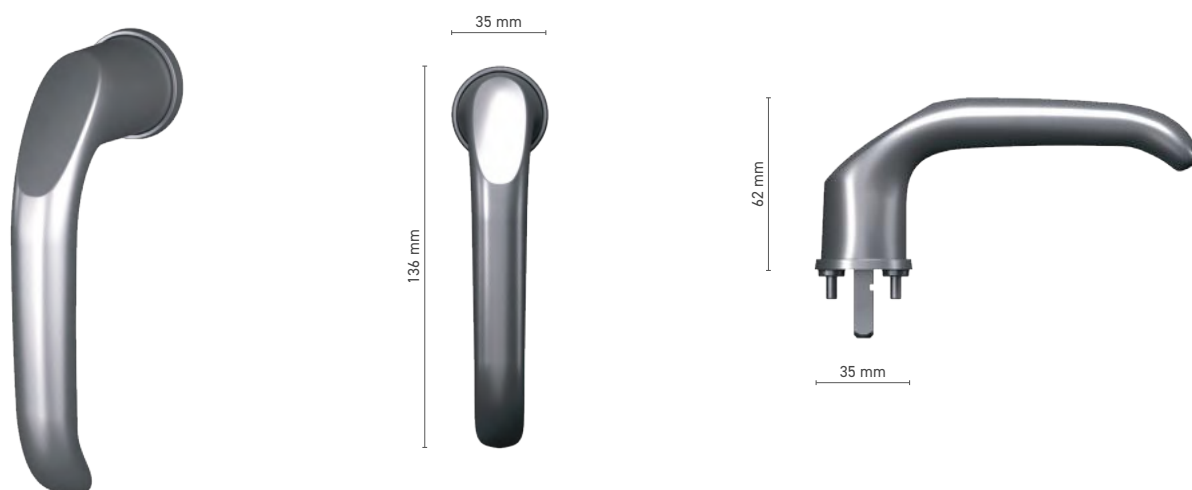

SOBINCO HORIZON

klamka okienna trzpieniowa bezrozetowa

Numer katalogowy ■ 1820095X

Kolorystyka ■ anoda inox ■ biały ■ antracyt ■ czarny

Napęd ■ trzpień 7 mm