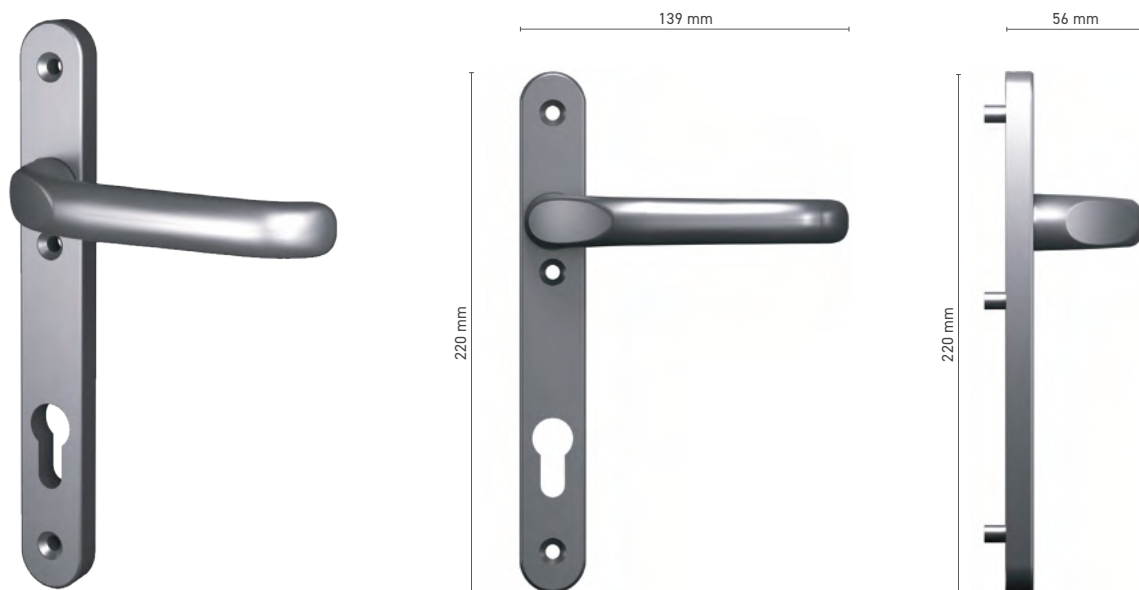

SOBINCO HORIZON

klamka drzwiowa SKG** wewnętrzna / zewnętrzna

Numer katalogowy ■ 8001297X / 8001298X

Kolorystyka ■ anoda naturalna ■ biały ■ czarny

Napęd ■ trzpień 8 mm