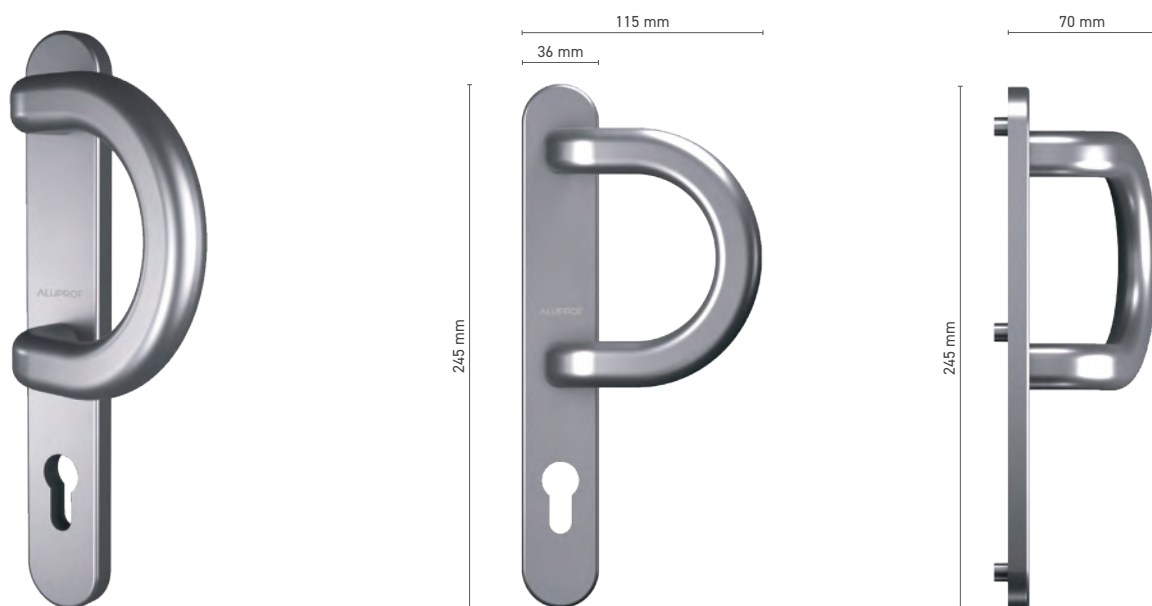

ALUPROF LINE

pochwył zewnętrzny

Numer katalogowy ■ 1924224X

Kolorystyka ■ stal nierdzewna ■ anoda inox ■ anoda naturalna ■ biały ■ brązowy ■ antracyt ■ czarny