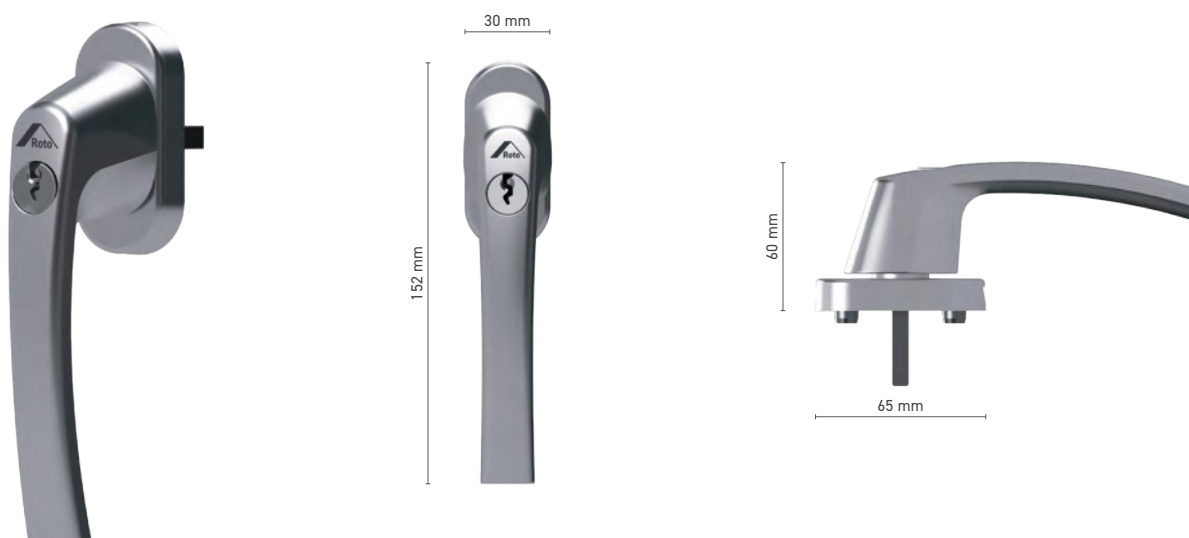

ROTO Line

klamka okienna trzpieniowa z kluczykiem

Numer katalogowy ■ 1810517X

Kolorystyka ■ imitacja anody ■ biały ■ srebrny ■ czarny

Napęd ■ trzpień 7 mm

Wposażenie klamki ■ wkładka jednofunkcyjna