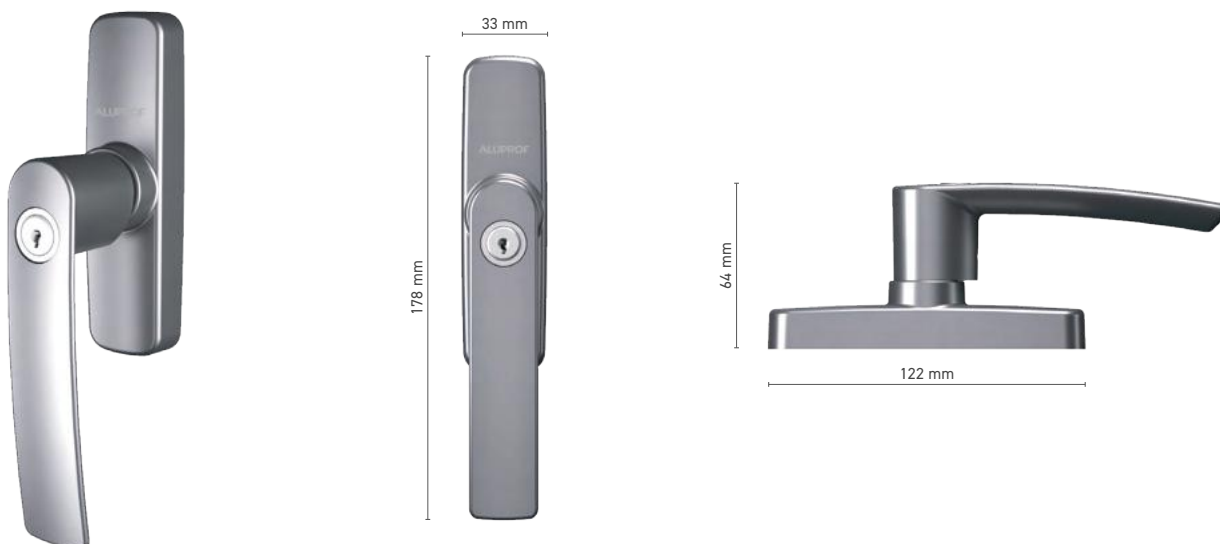

FAPIM

klamka okienna widelcowa z kluczykiem / TBT

Numer katalogowy ■ 1922021X / 1922033X

Kolorystyka ■ według RAL * ■ surowy * ■ imitacja anody ■ biały

Napęd ■ widelec

Wyposażenie klamki ■ wkładka jednofunkcyjna / funkcja wkładki TBT

* - klamka bez logo