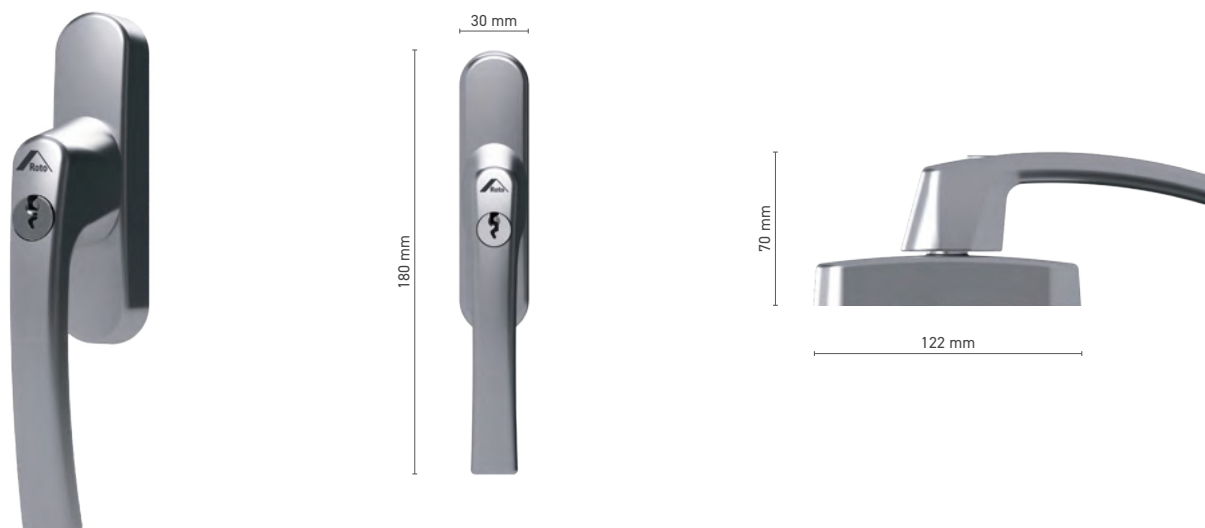

ROTO Line

klamka okienna widelcowa z kluczykiem

Numer katalogowy ■ 1810518X

Kolorystyka ■ według RAL* ■ surowy* ■ imitacja anody ■ biały ■ srebrny ■ czarny

Napęd ■ widelec

Wyposażenie klamki ■ wkładka jednofunkcyjna

* - klamka bez logo