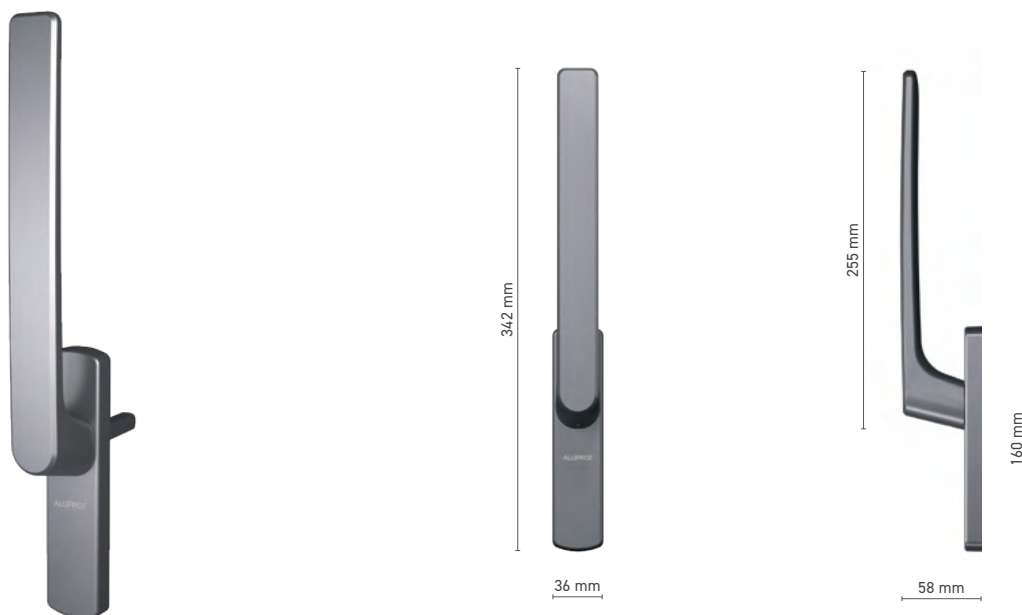

ALUPROF CLASSIC

klamka trzpieniowa pojedyncza do drzwi podnosząco-przesuwnych

Numer katalogowy ■ 1924120X

Kolorystyka ■ według RAL * ■ surowy * ■ biały ■ srebrny ■ antracyt ■ czarny

Napęd ■ trzpień 10 mm

* - klamka bez logo