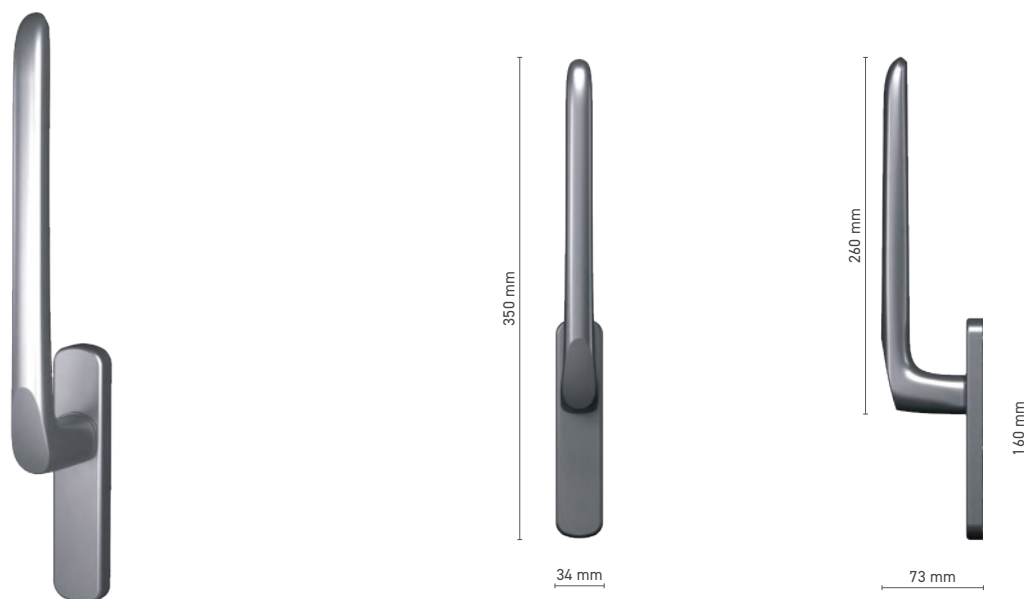

SOBINCO HORIZON

klamka trzpieniowa pojedyncza do drzwi podnosząco-przesuwnych

Numer katalogowy ■ 1820090X

Kolorystyka ■ anoda inox ■ anoda naturalna ■ biały ■ antracyt ■ czarny

Napęd ■ trzpień 10 mm