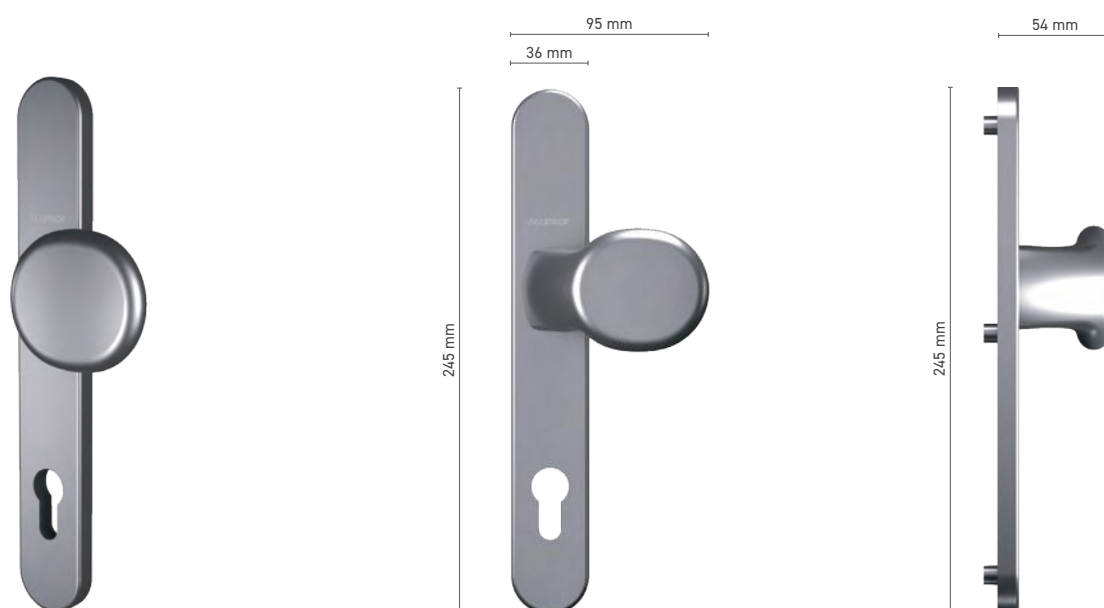

ALUPROF LINE

pochwył zewnętrzny

Numer katalogowy ■ 1924226X

Kolorystyka ■ stal nierdzewna ■ anoda inox ■ anoda naturalna ■ biały ■ brązowy ■ antracyt ■ czarny