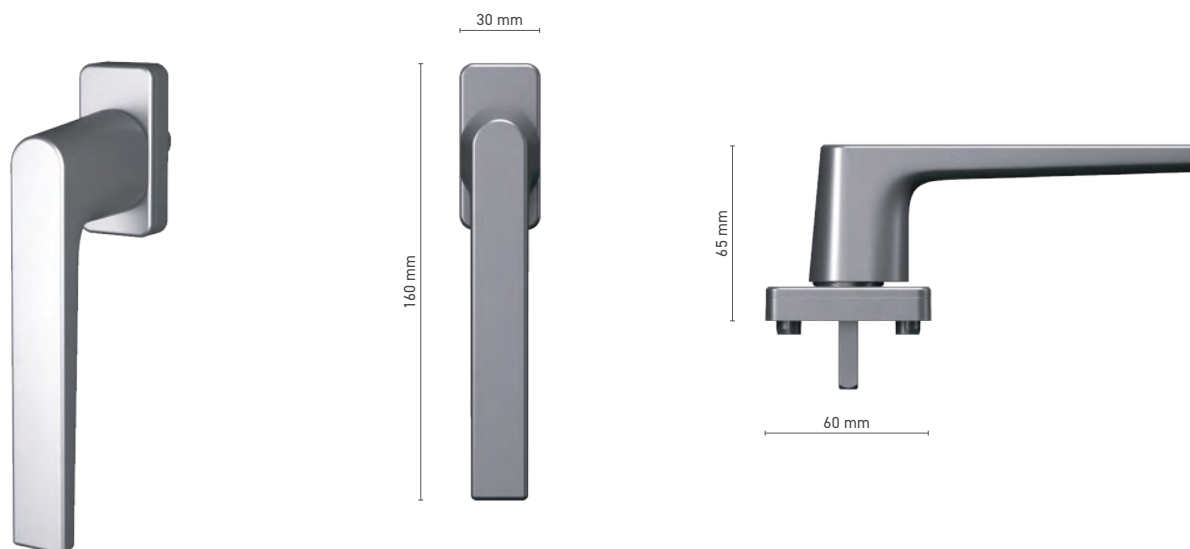

SOBINCO EDGE

klamka okienna trzpieniowa

Numer katalogowy ■ 1820231X

Kolorystyka ■ anoda inox ■ biały ■ antracyt ■ czarny

Napęd ■ trzpień 7 mm