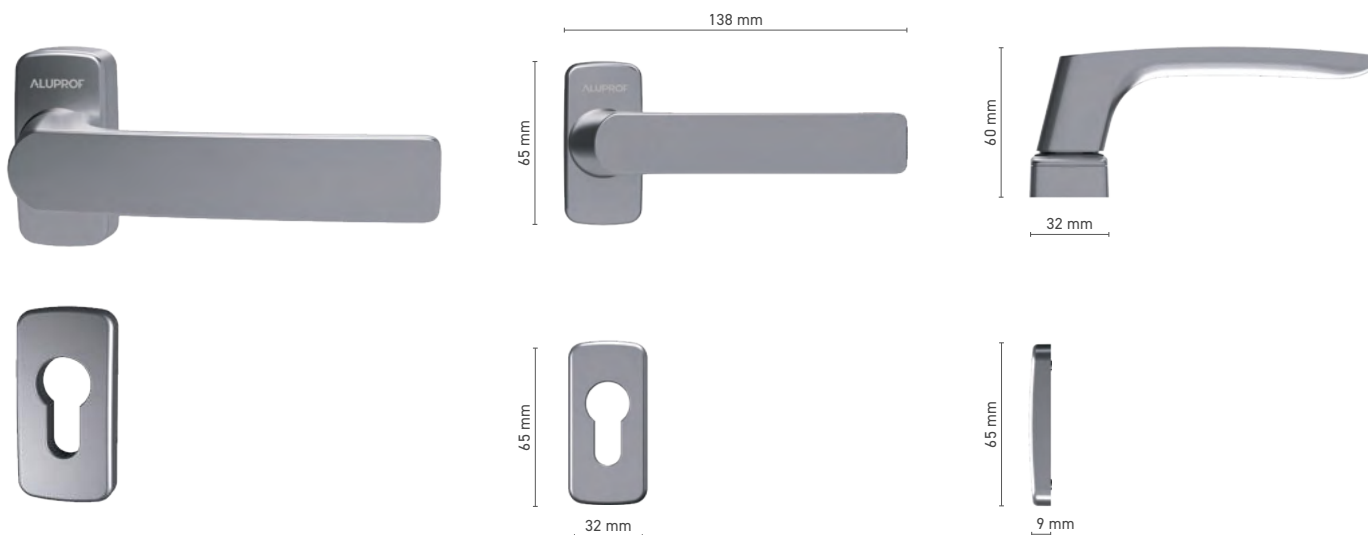

ALUPROF CLASSIC

klamka drzwiowa pojedyncza

Numer katalogowy ■ 1924111X

Kolorystyka ■ według RAL * ■ surowy* ■ biały ■ srebrny ■ antracyt ■ czarny

Napęd ■ trzpień 8 mm

Szyld ■ 1924113X

* - klamka bez logo