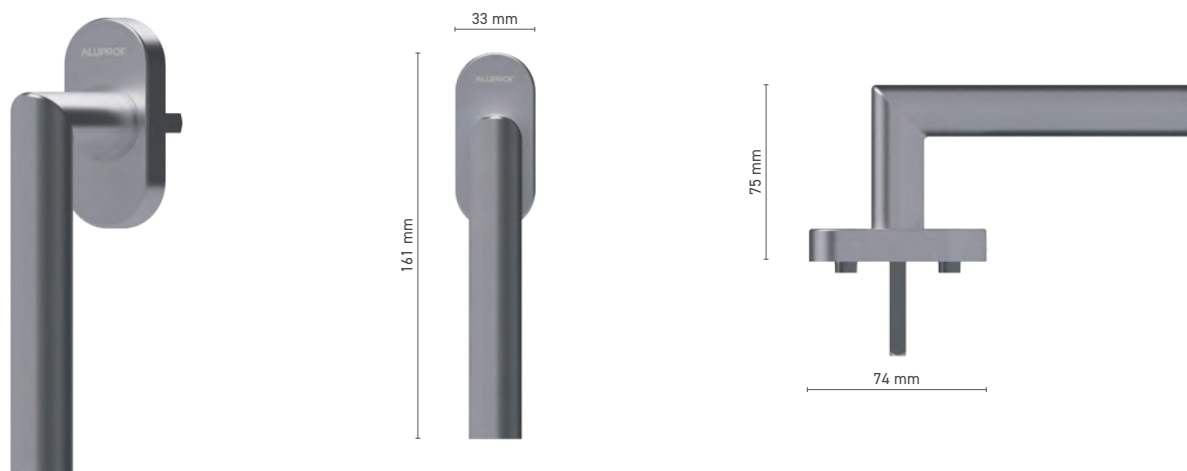

ALUPROF STYLE

klamka okienna trzpieniowa

Numer katalogowy ■ 1924204X

Kolorystyka ■ stal nierdzewna ■ anoda inox ■ anoda naturalna ■ biały ■ antracyt ■ czarny

Napęd ■ trzpień 7 mm