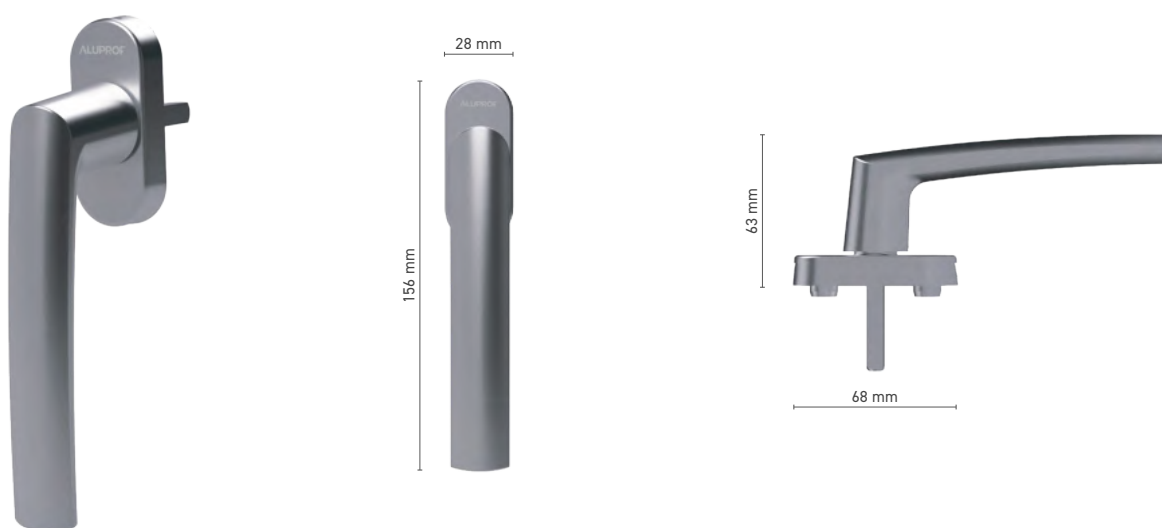

ALUPROF STANDARD

klamka okienna trzpieniowa

Numer katalogowy ■ 1924201X

Kolorystyka ■ anoda inox ■ anoda naturalna ■ biały ■ antracyt ■ czarny

Napęd ■ trzpień 7 mm