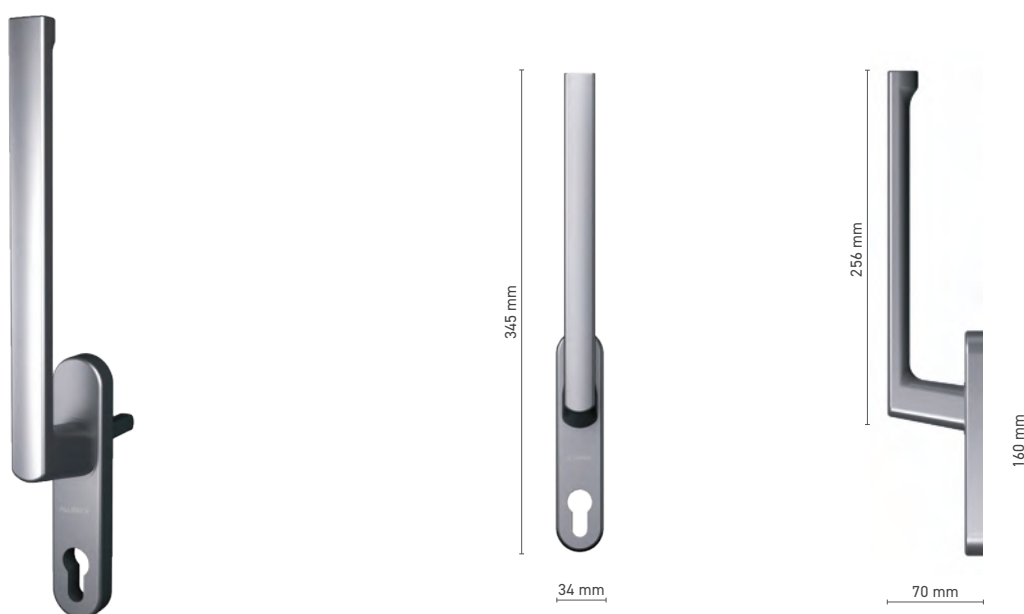

ALUPROF STANDARD

klamka pojedyncza do drzwi podnoszono-przesuwnych

Numer katalogowy ■ 1924209X

Kolorystyka ■ anoda inox ■ anoda naturalna ■ biały ■ antracyt ■ czarny

Napęd ■ trzpień 10 mm