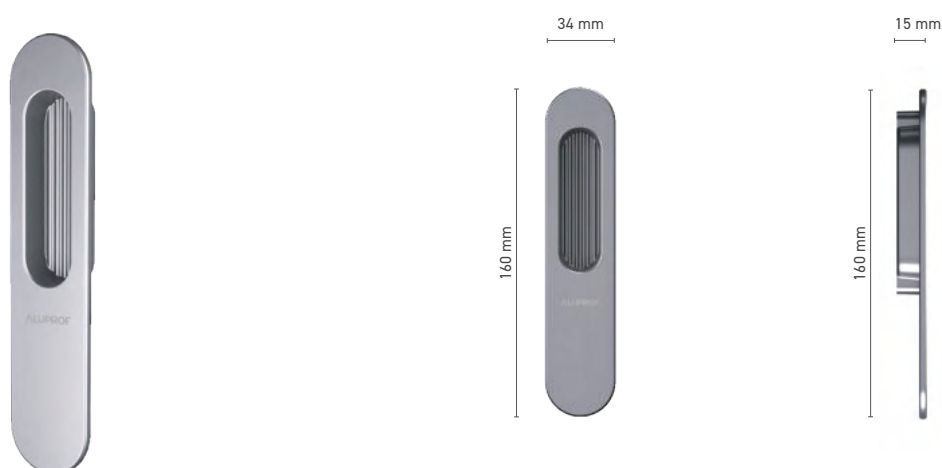

ALUPROF STYLE

pochwyć zewnętrzny do drzwi podnosząco-przesuwnych

Numer katalogowy ■ 1924211X

Kolorystyka ■ stal nierdzewna ■ anoda inox ■ anoda naturalna ■ biały ■ antracyt ■ czarny