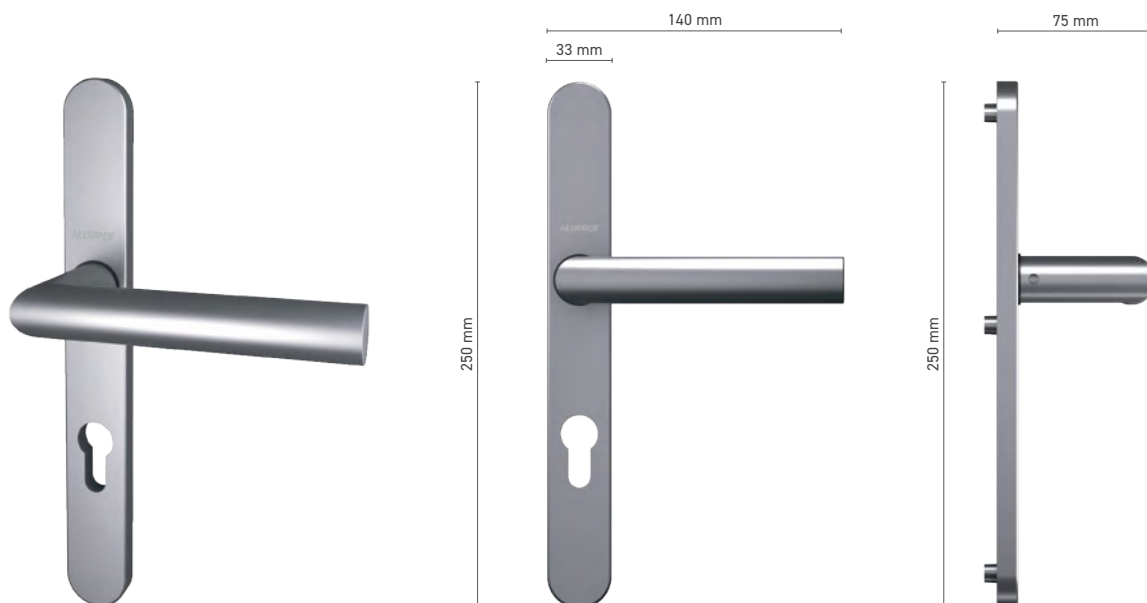

ALUPROF STYLE

klamka drzwiowa wewnętrzna

Numer katalogowy ■ 1924216X

Kolorystyka ■ stal nierdzewna ■ anoda inox ■ anoda naturalna ■ biały ■ antracyt ■ czarny

Napęd ■ trzpień 8 mm