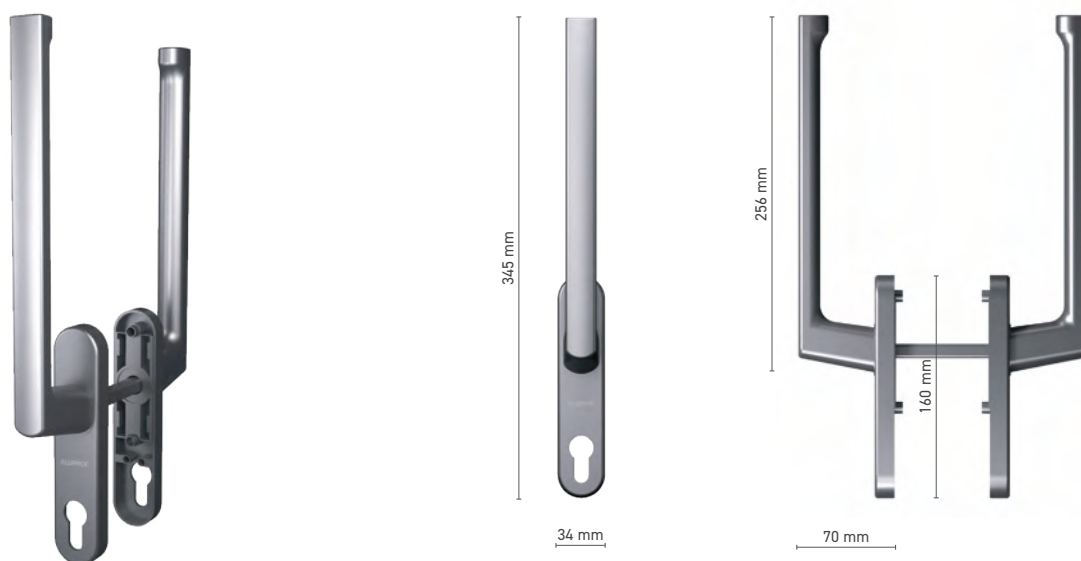

ALUPROF STANDARD

klamka podwójna do drzwi podnosząco-przesuwnych

Numer katalogowy ■ 1924210X

Kolorystyka ■ anoda inox ■ anoda naturalna ■ biały ■ antracyt ■ czarny

Napęd ■ trzpień 10 mm