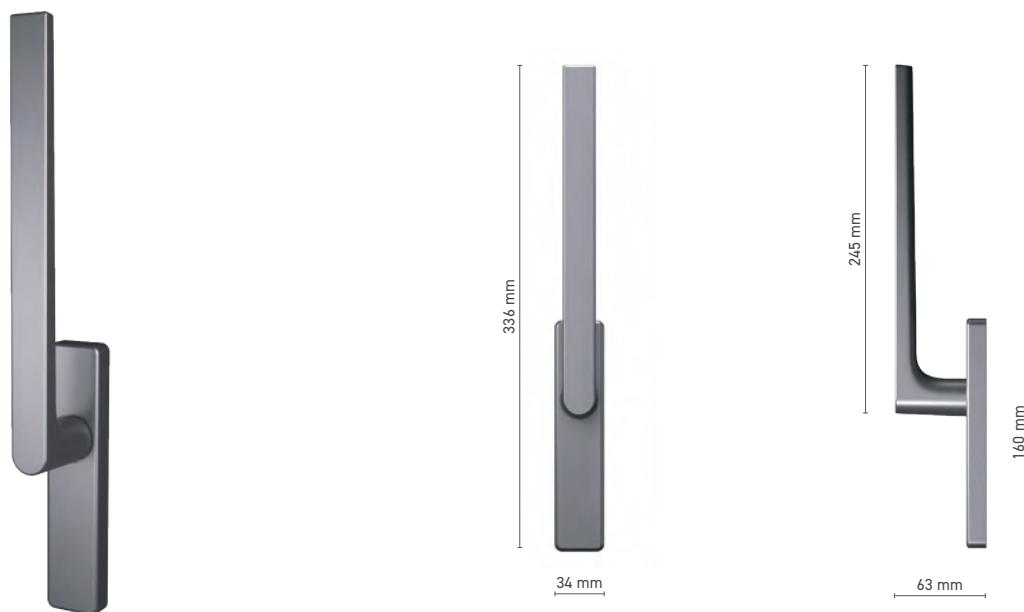

SOBINCO EDGE

klamka trzpieniowa pojedyncza do drzwi podnoszono-przesuwnych wew. /zew.

Numer katalogowy ■ 8H00157X / 8H00158X

Kolorystyka ■ anoda inox ■ anoda naturalna ■ biały ■ antracyt ■ czarny

Napęd ■ trzpień 10 mm