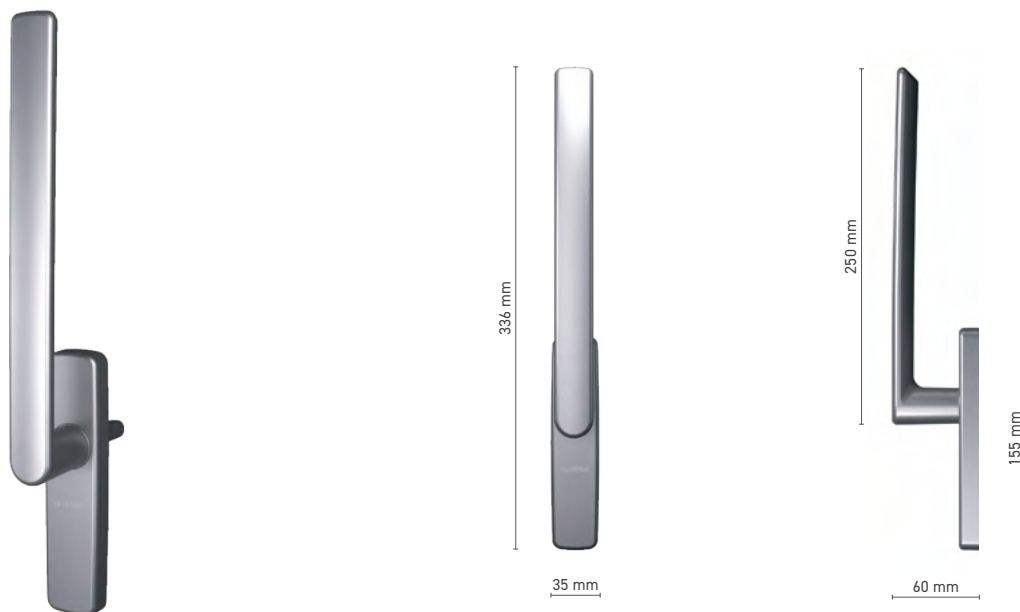

FAPIM

klamka trzpieniowa pojedyncza do drzwi podnoszono-przesuwnych

Numer katalogowy ■ 1922040X

Kolorystyka ■ według RAL * ■ surowy * ■ anoda naturalna ■ imitacja anody ■ biały

Napęd ■ trzpień 10 mm

* - klamka bez logo