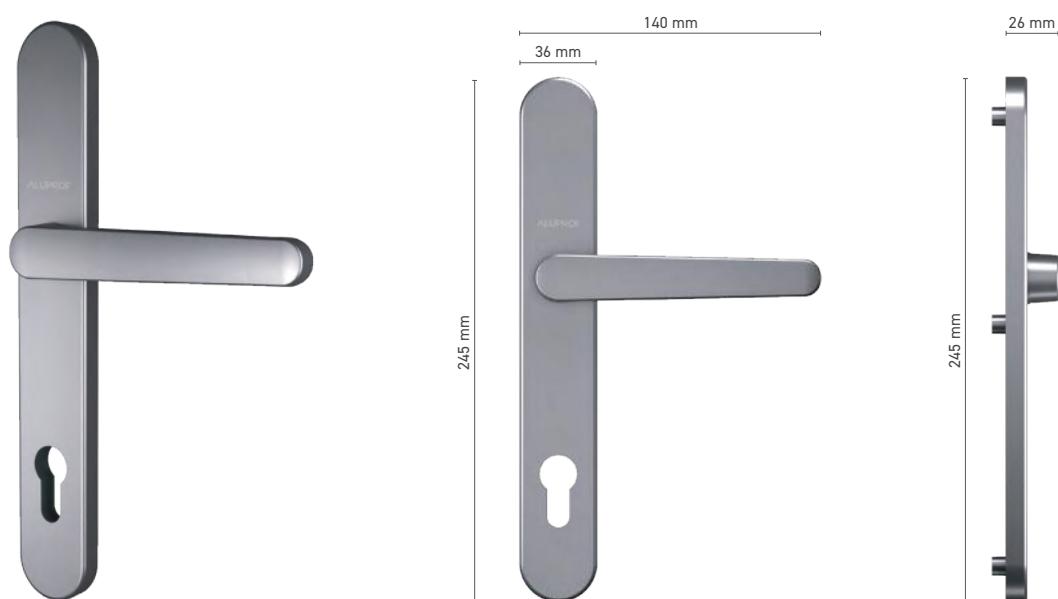

ALUPROF LINE

klamka drzwiowa zewnętrzna pod żaluzje

Numer katalogowy ■ 1924223X

Kolorystyka ■ anoda inox ■ anoda naturalna ■ biały ■ brązowy ■ antracyt ■ czarny

Napęd ■ trzpień 8 mm