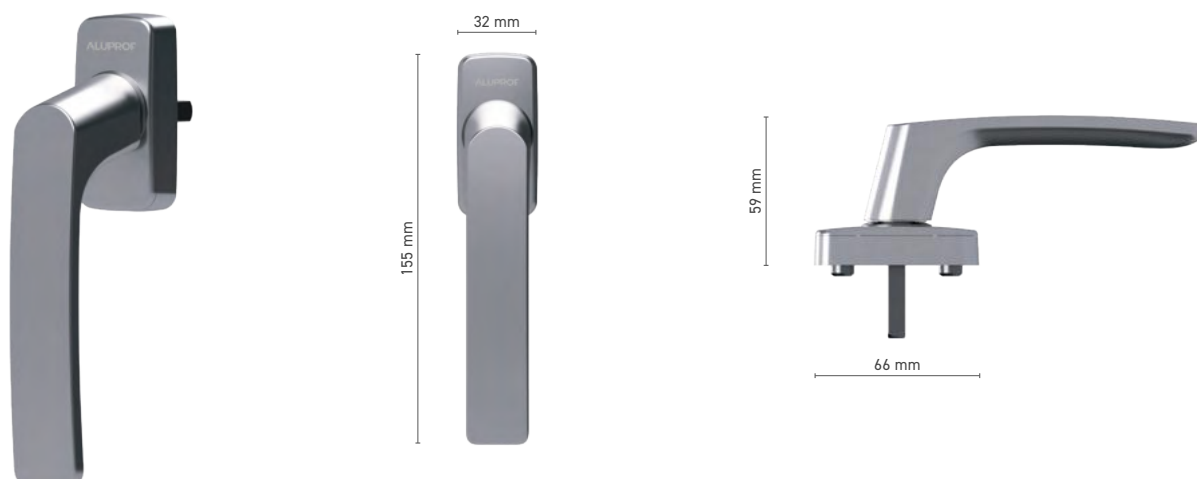

ALUPROF CLASSIC

klamka okienna trzpieniowa

Numer katalogowy ■ 1924104X

Kolorystyka ■ według RAL * ■ surowy * ■ biały ■ srebrny ■ antracyt ■ czarny

Napęd ■ trzpień 7 mm

* - klamka bez logo