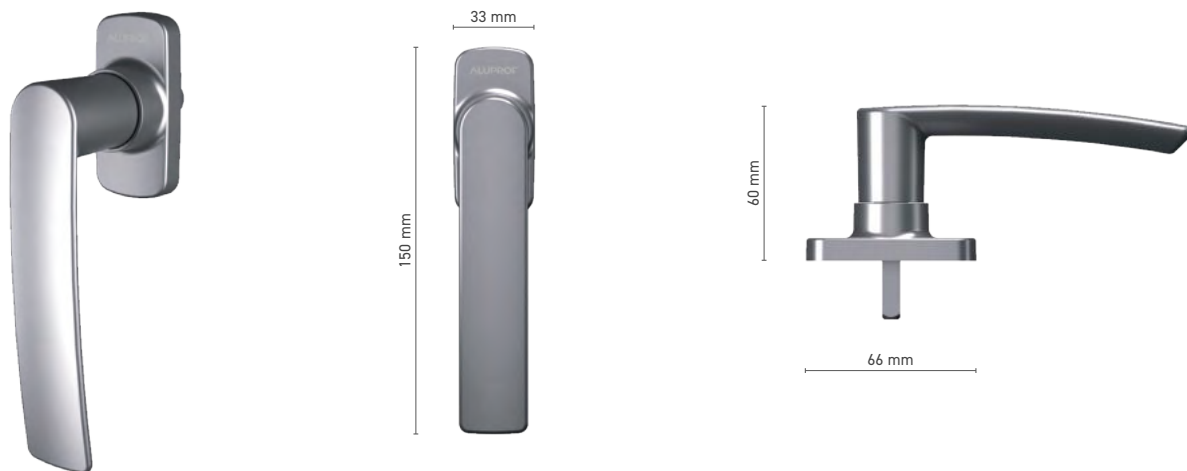

FAPIM

klamka okienna trzpieniowa

Numer katalogowy ■ 1922017X

Kolorystyka ■ według RAL * ■ surowy * ■ anoda naturalna ■ imitacja anody ■ biały

Napęd ■ trzpień 7 mm

* - klamka bez logo