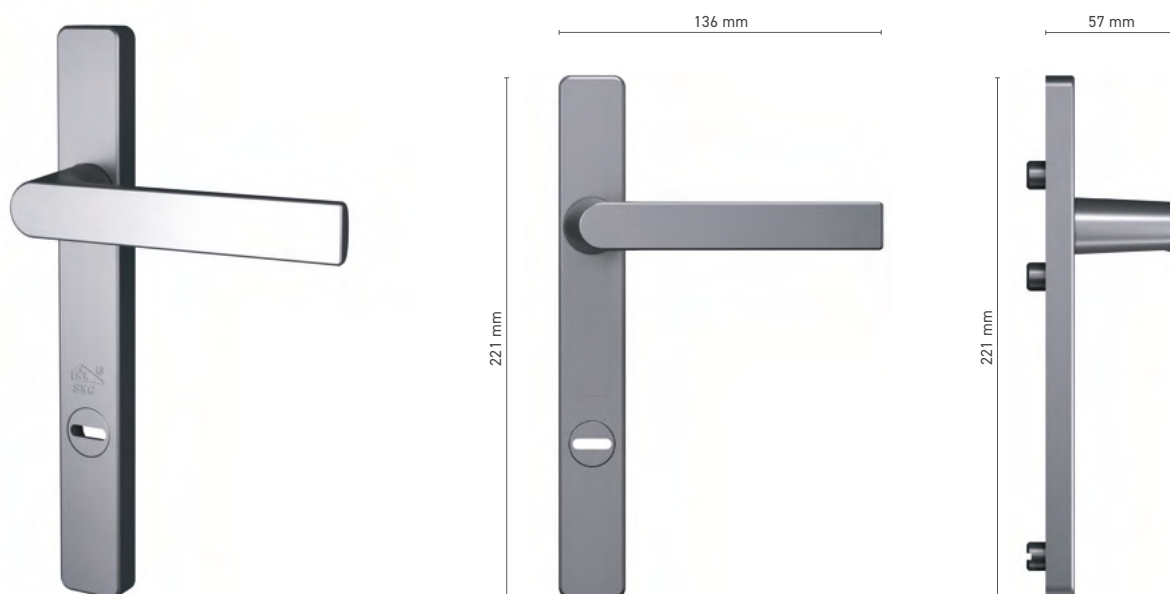

SOBINCO EDGE

klamka drzwiowa zewnętrzna, SKG***

Numer katalogowy ■ 8H00144X

Kolorystyka ■ anoda inox ■ biały ■ antracyt ■ czarny

Napęd ■ trzpień 8 mm