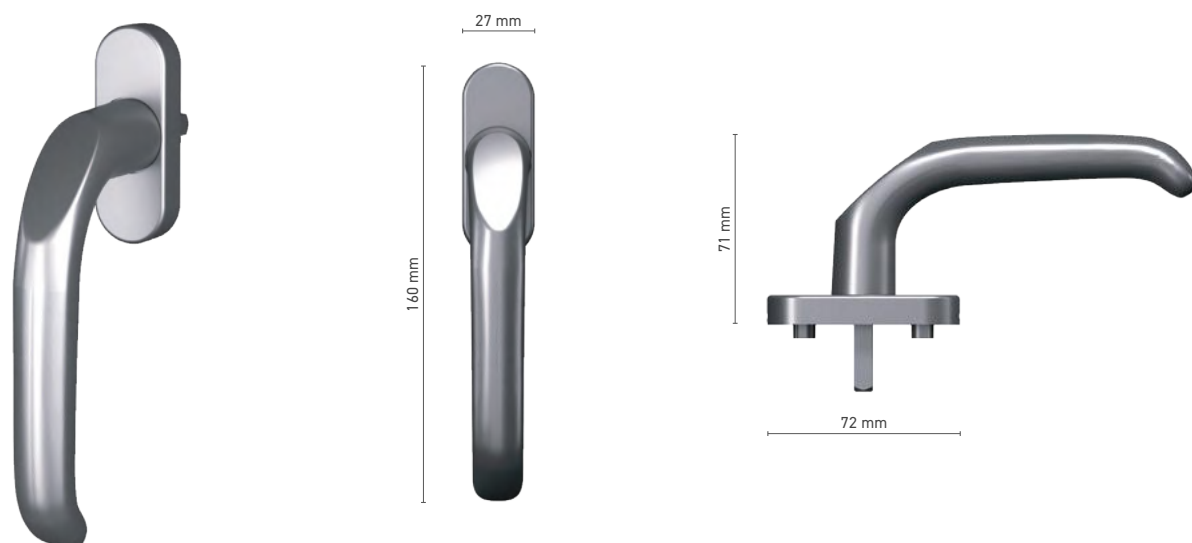

SOBINCO HORIZON

klamka okienna trzpieniowa

Numer katalogowy ■ 1820094X

Kolorystyka ■ anoda inox ■ anoda naturalna ■ biały ■ antracyt ■ czarny

Napęd ■ trzpień 7 mm