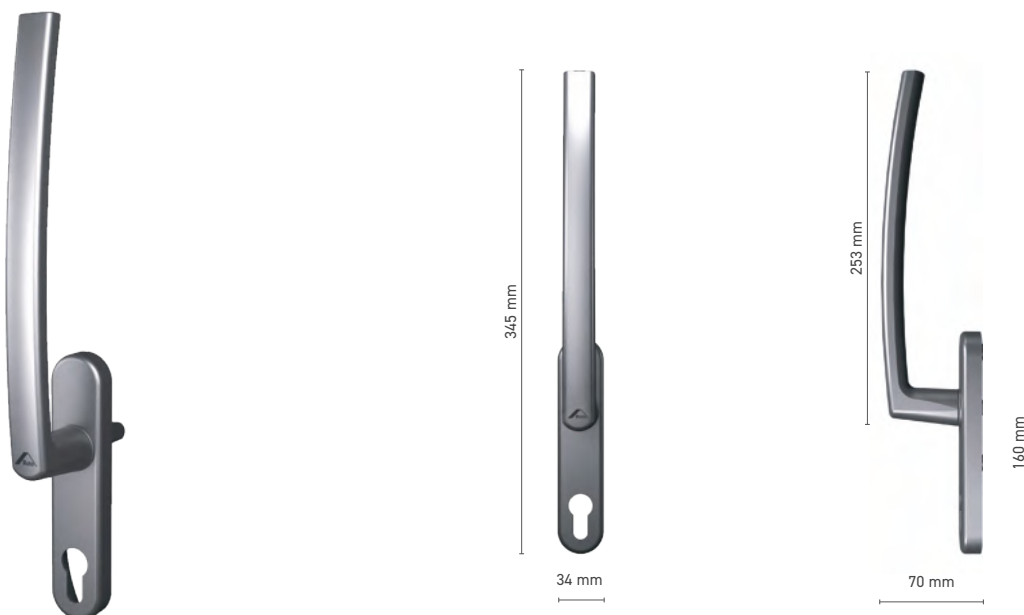

ROTO Line

klamka pojedyncza do drzwi podnosząco-przesuwanych

Numer katalogowy ■ 1810791X

Kolorystyka ■ według RAL* ■ surowy* ■ imitacja anody ■ biały ■ srebrny ■ czarny

Napęd ■ trzpień 10 mm

* - klamka bez logo