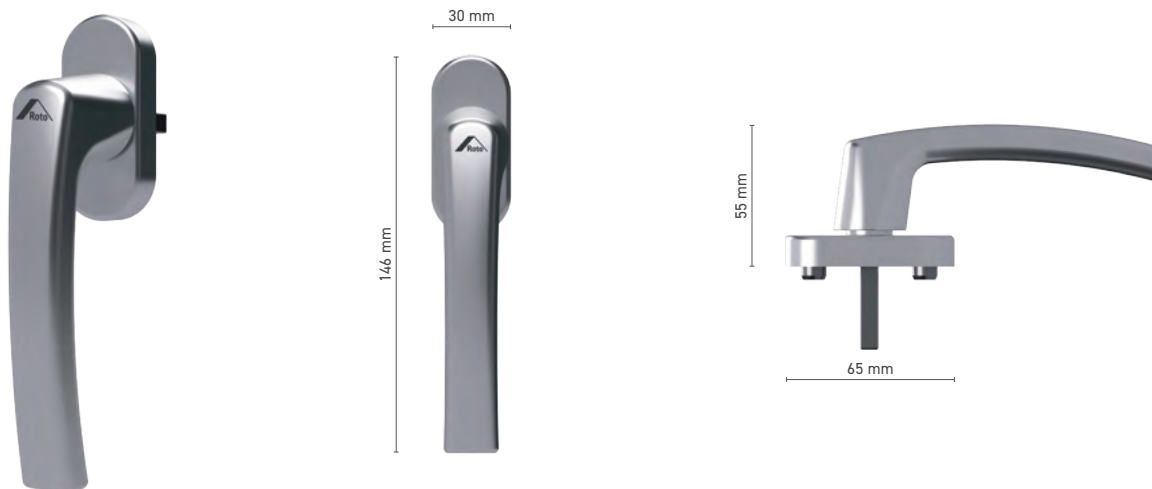

ROTO Line

klamka okienna trzpieniowa

Numer katalogowy ■ 1810504X

Kolorystyka ■ imitacja anody ■ biały ■ srebrny ■ czarny

Napęd ■ trzpień 7 mm