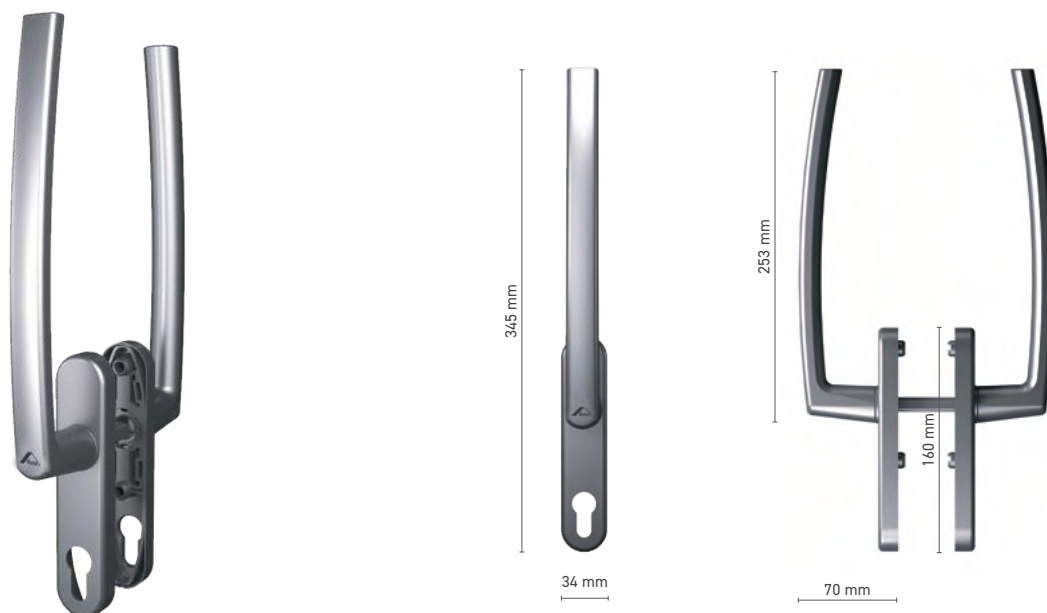

ROTO Line

klamka podwójna do drzwi podnosząco-przesuwnych

Numer katalogowy ■ 1810792X

Kolorystyka ■ według RAL* ■ surowy* ■ imitacja anody ■ biały ■ srebrny ■ czarny

Napęd ■ trzpień 10 mm

* - klamka bez logo