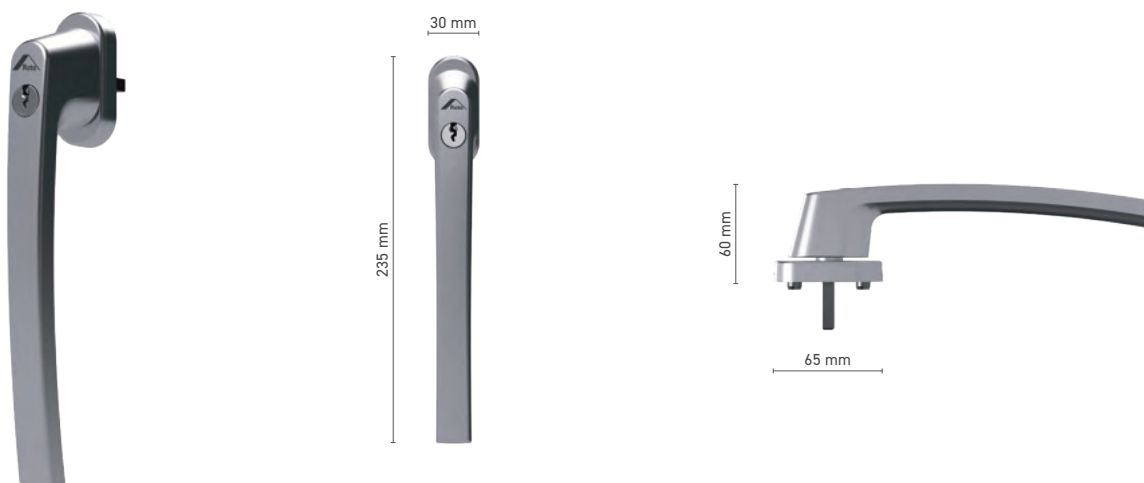

ROTO Patio Alversa

klamka wewnętrzna do drzwi tarasowych równoległe i uchylno-przesuwnych z kluczykiem

Numer katalogowy ■ 1810754X

Kolorystyka ■ imitacja anody ■ biały ■ srebrny ■ czarny

Napęd ■ trzpień 7 mm

Wyposażenie klamki ■ wkładka jednofunkcyjna