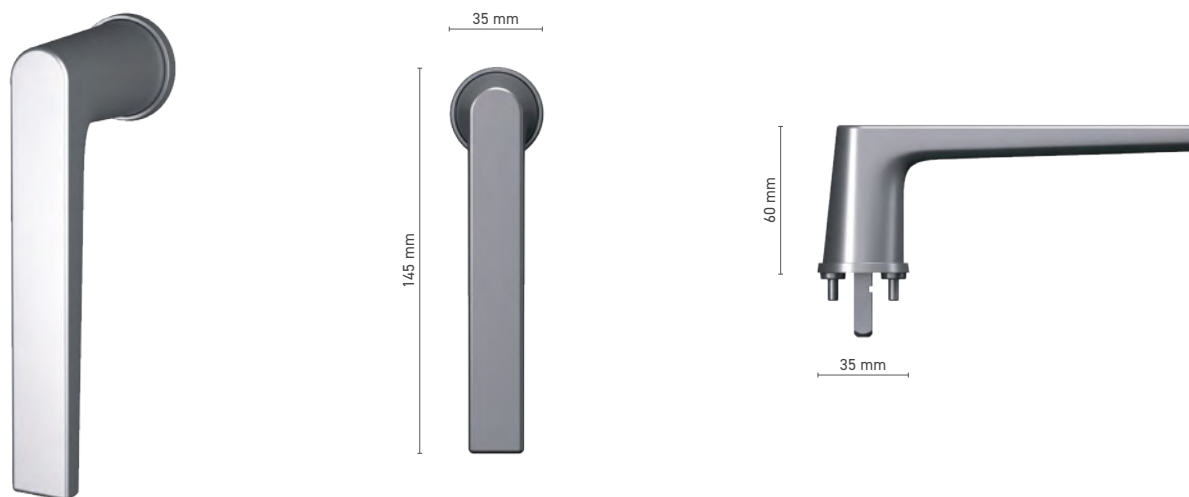

SOBINCO EDGE

klamka okienna trzpieniowa bezrozetowa

Numer katalogowy ■ 1820235X

Kolorystyka ■ anoda inox ■ biały ■ antracyt ■ czarny

Napęd ■ trzpień 7 mm