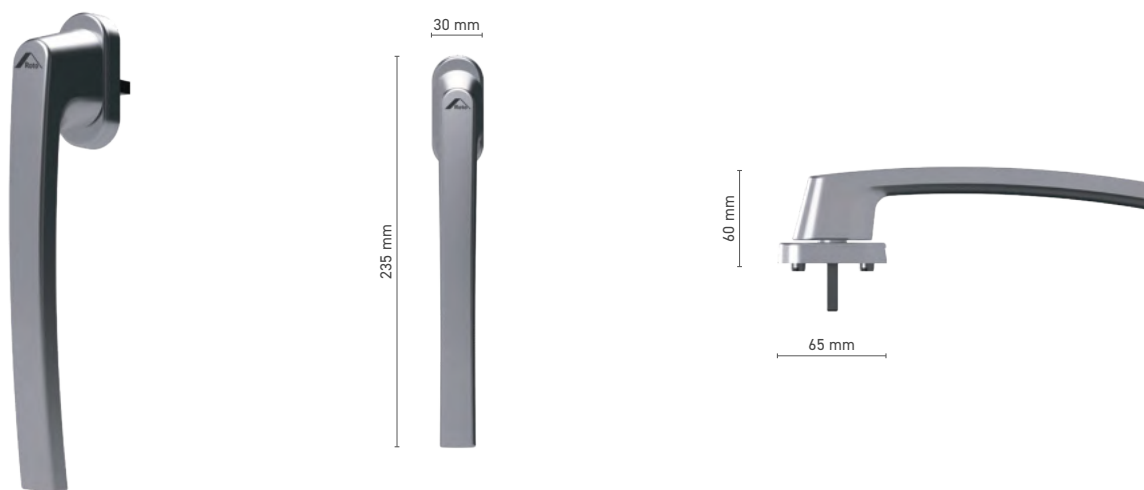

ROTO Patio Alversa

klamka wewnętrzna do drzwi tarasowych równoległe i uchylno-przesuwnych

Numer katalogowy ■ 1810753X

Kolorystyka ■ imitacja anody ■ biały ■ srebrny ■ czarny

Napęd ■ trzpień 7 mm