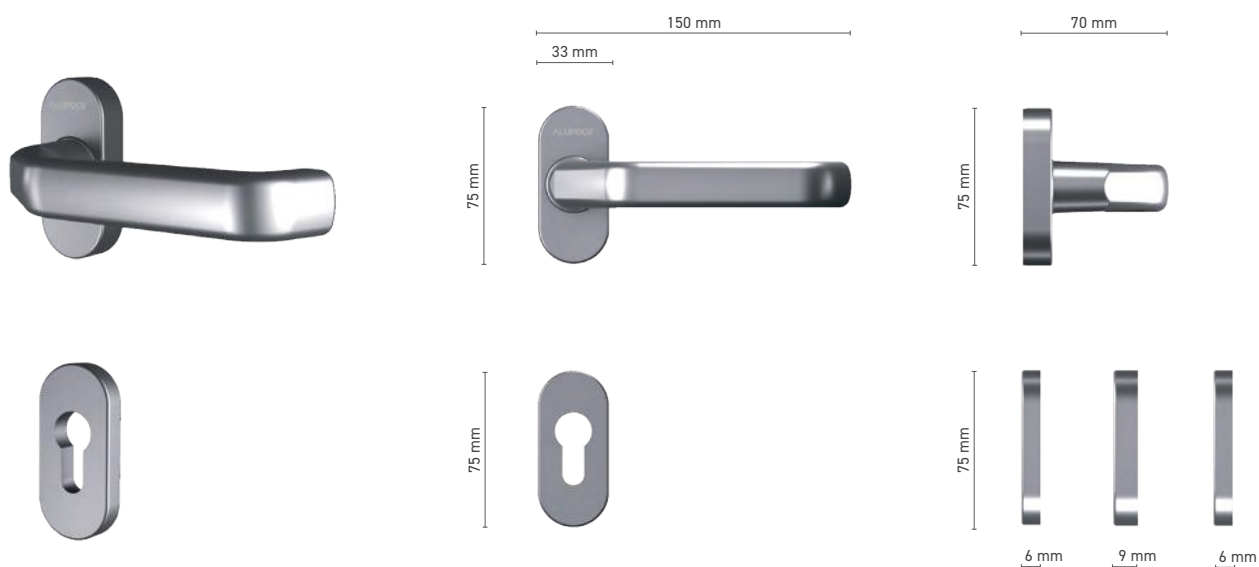

ALUPROF LINE

klamka drzwiowa z krótkim szyldem

Numer katalogowy ■ 1924229X

Kolorystyka ■ stal nierdzewna ■ anoda inox ■ anoda naturalna ■ biały ■ brązowy ■ antracyt ■ czarny

Napęd ■ trzpień 8 mm

Szyld ■ 1924230X - 6 mm ■ 1924231X - 9 mm ■ 1924234X - 6 mm, klejony