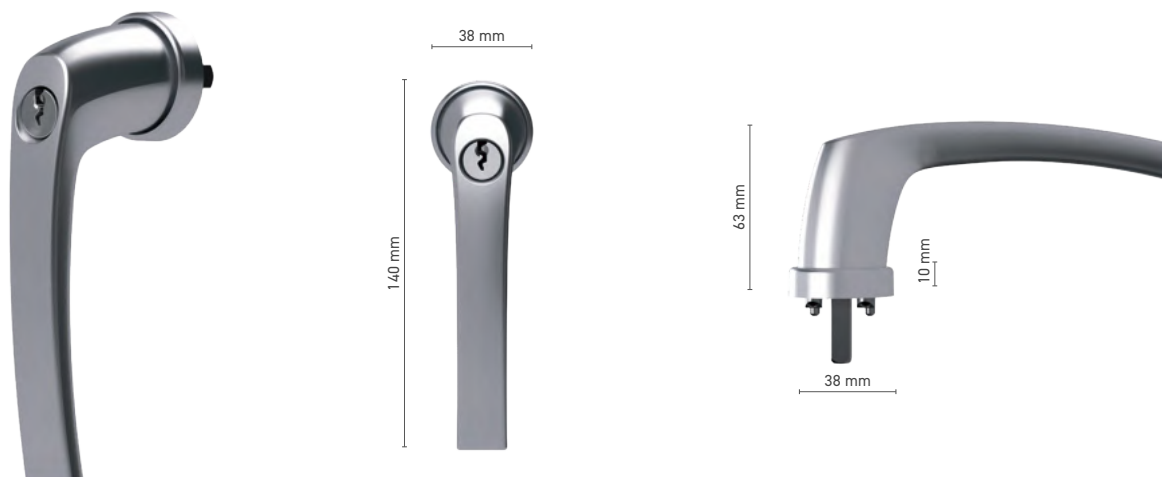

ROTO Line

klamka okienna bezrozetkowa z kluczykiem

Numer katalogowy ■ 1810552X

Kolorystyka ■ imitacja anody ■ biały ■ srebrny ■ czarny

Napęd ■ trzpień 7 mm

Wyposażenie klamki ■ wkładka jednofunkcyjna