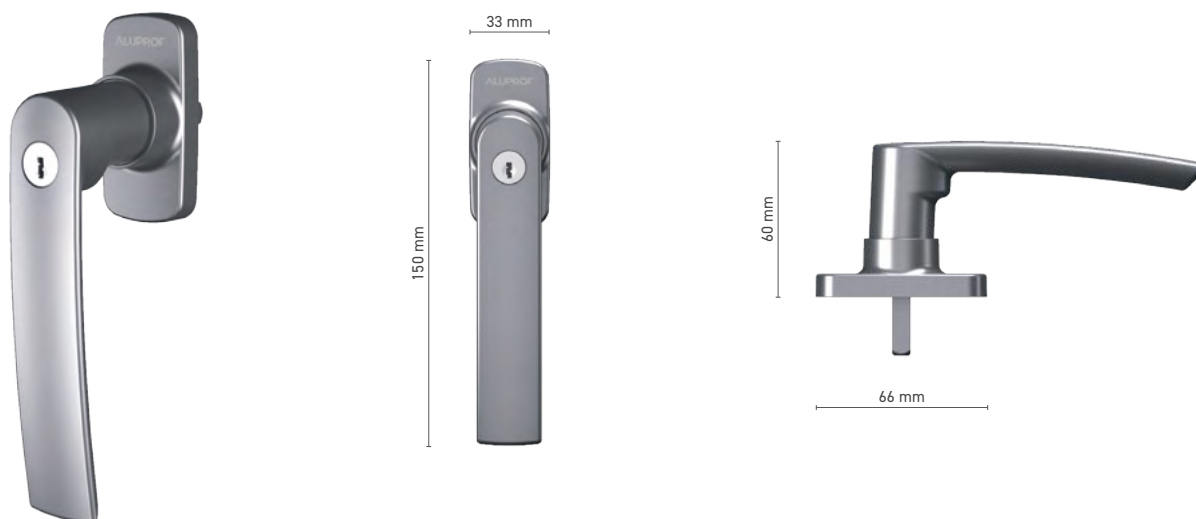

FAPIM

klamka okienna trzpieniowa z kluczykiem

Numer katalogowy ■ 1922018X

Kolorystyka ■ według RAL * ■ surowy * ■ anoda naturalna ■ imitacja anody ■ biały

Napęd ■ trzpień 7 mm

Wyposażenie klamki ■ wkładka jednofunkcyjna

* - klamka bez logo