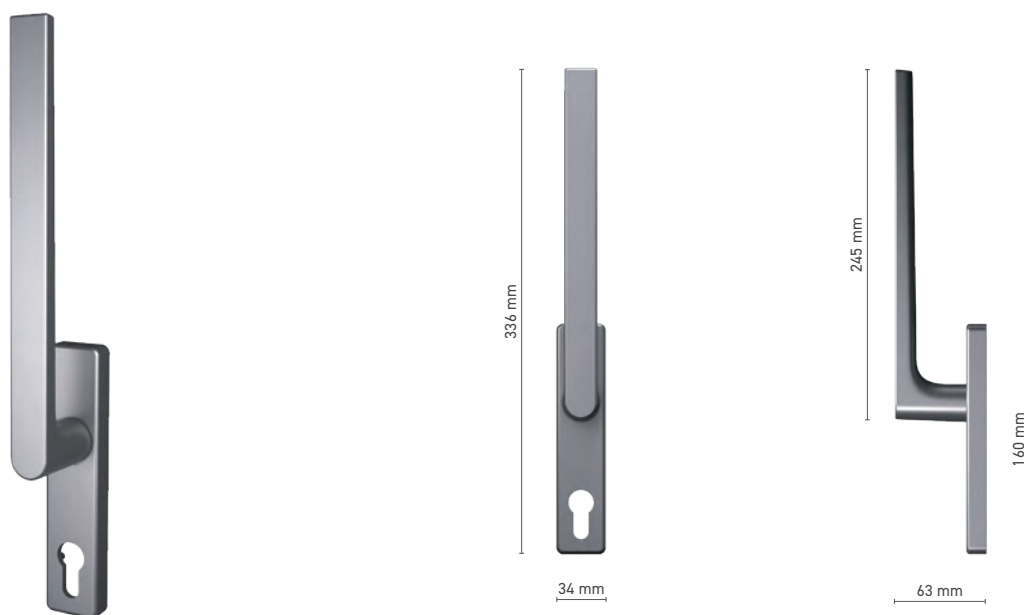

SOBINCO EDGE

klamka trzpieniowa pojedyncza do drzwi podnoszono-przesuwnych wew. /zew.

Numer katalogowy ■ 8H00155X / 8H00156X

Kolorystyka ■ anoda inox ■ anoda naturalna ■ biały ■ antracyt ■ czarny

Napęd ■ trzpień 10 mm