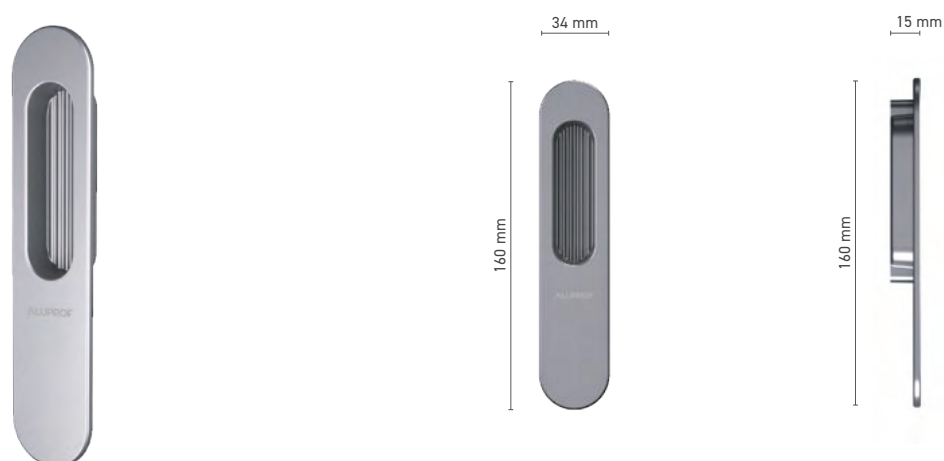

ALUPROF STANDARD

pochwyty zewnętrzny do drzwi podnosząco-przesuwnych

Numer katalogowy ■ 1924211X

Kolorystyka ■ anoda inox ■ anoda naturalna ■ biały ■ antracyt ■ czarny