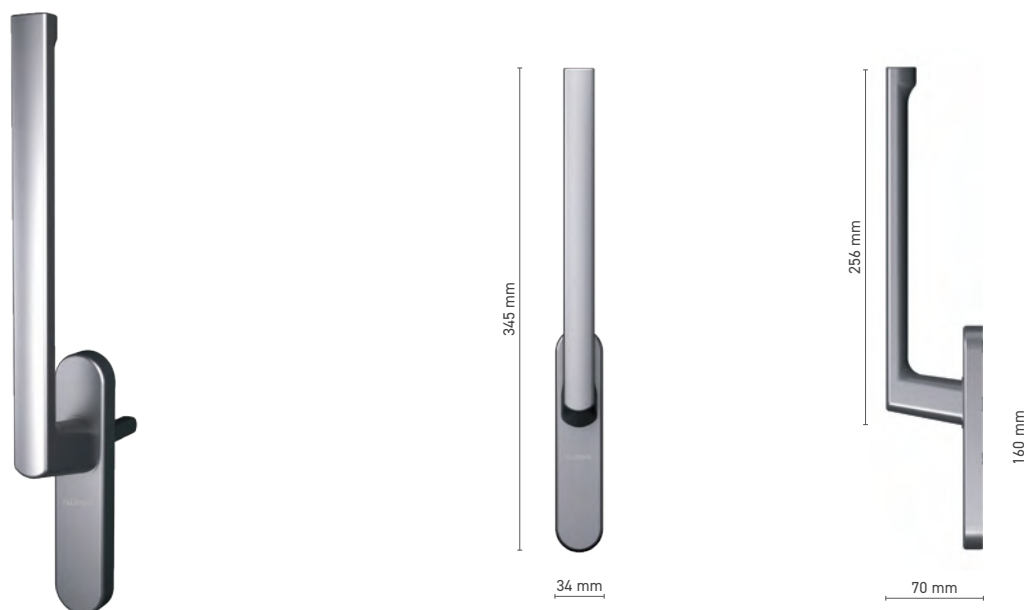

## ALUPROF STANDARD

klamka pojedyncza do drzwi podnoszono-przesuwnych

**Numer katalogowy** ■ 1924208X

**Kolorystyka** ■ anoda inox ■ anoda naturalna ■ biały ■ antracyt ■ czarny

**Napęd** ■ trzpień 10 mm