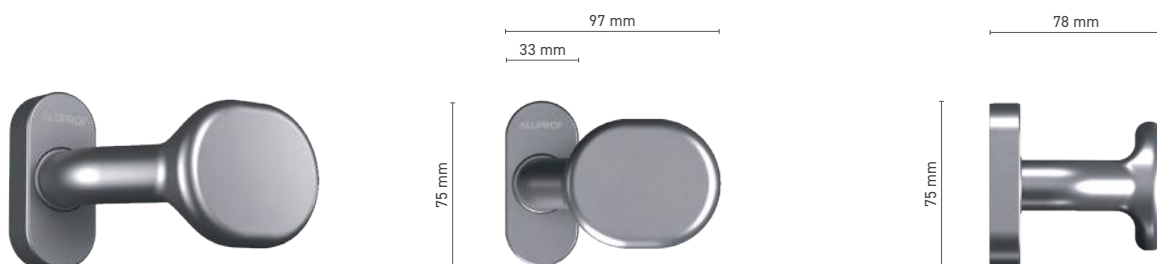

ALUPROF LINE

gałka drzwiowa z krótkim szyldem

Numer katalogowy ■ 1924228X

Kolorystyka ■ stal nierdzewna ■ anoda inox ■ anoda naturalna ■ biały ■ brązowy ■ antracyt ■ czarny