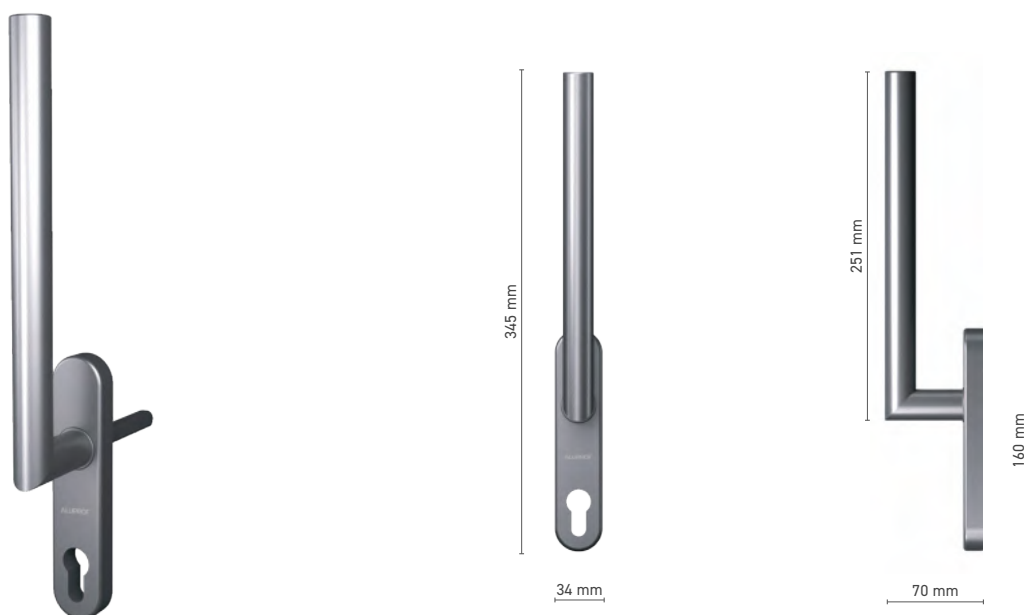

ALUPROF STYLE

klamka pojedyncza do drzwi podnosząco-przesuwanych

Numer katalogowy ■ 1924213X

Kolorystyka ■ stal nierdzewna ■ anoda inox ■ anoda naturalna ■ biały ■ antracyt ■ czarny

Napęd ■ trzpień 10 mm