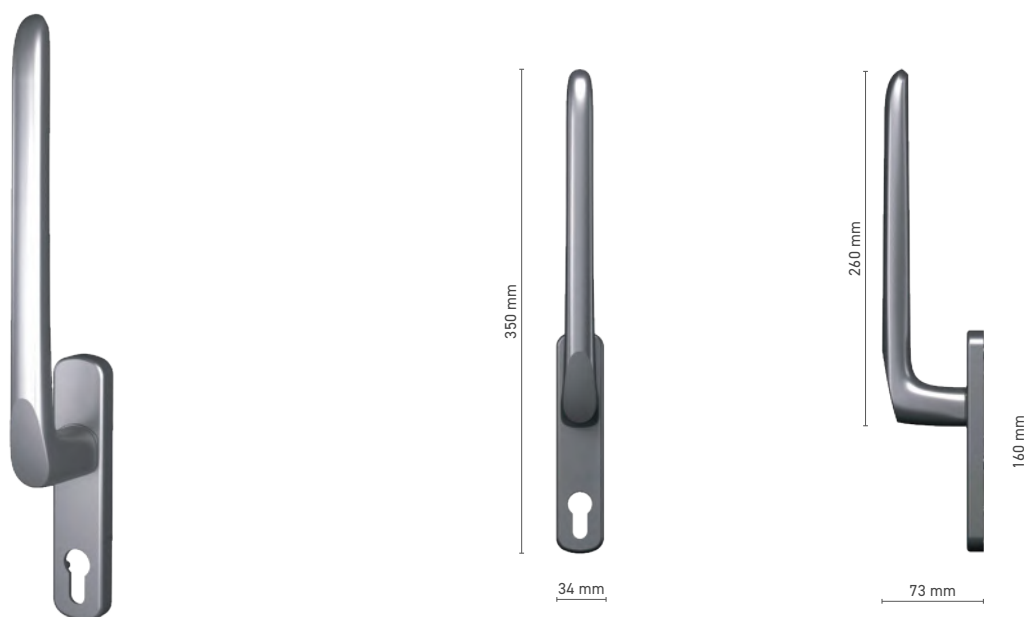

SOBINCO HORIZON

klamka trzpieniowa pojedyncza do drzwi podnosząco-przesuwnych

Numer katalogowy ■ 1820091X

Kolorystyka ■ anoda inox ■ anoda naturalna ■ biały ■ antracyt ■ czarny

Napęd ■ trzpień 10 mm