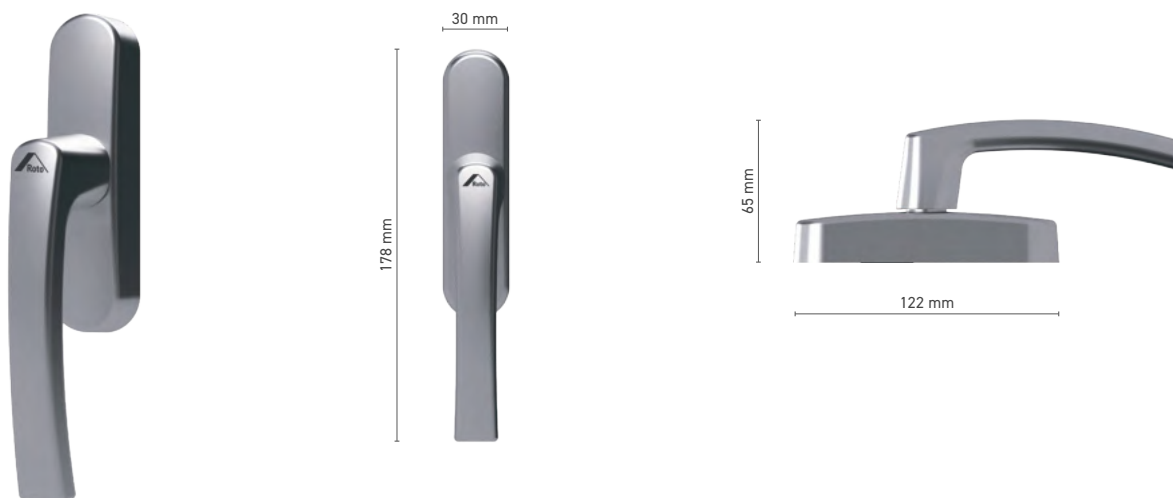

## ROTO Line

klamka okienna widelcowa

**Numer katalogowy** ■ 1810502X

**Kolorystyka** ■ według RAL\* ■ surowy\* ■ imitacja anody ■ biały ■ srebrny ■ czarny

**Napęd** ■ widelec

\* - klamka bez logo