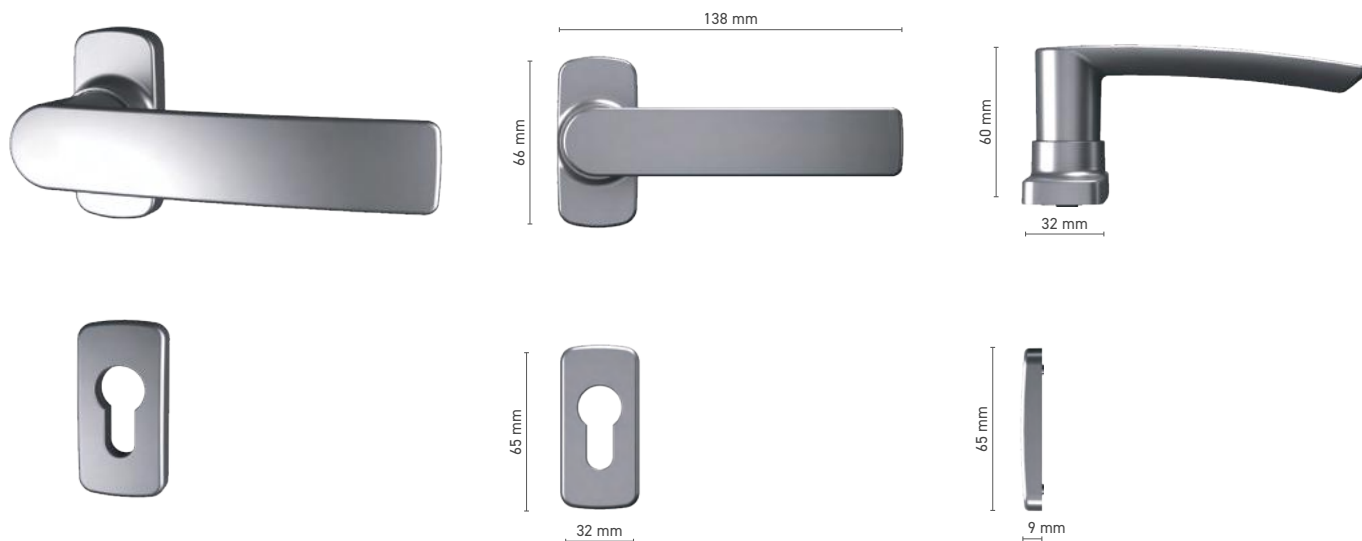

FAPIM

klamka drzwiowa pojedyncza

Numer katalogowy ■ 8001289X

Kolorystyka ■ według RAL * ■ surowy * ■ anoda naturalna ■ imitacja anody ■ biały

Napęd ■ trzpień 8 mm

Szyld ■ 1924113X

* - klamka bez logo