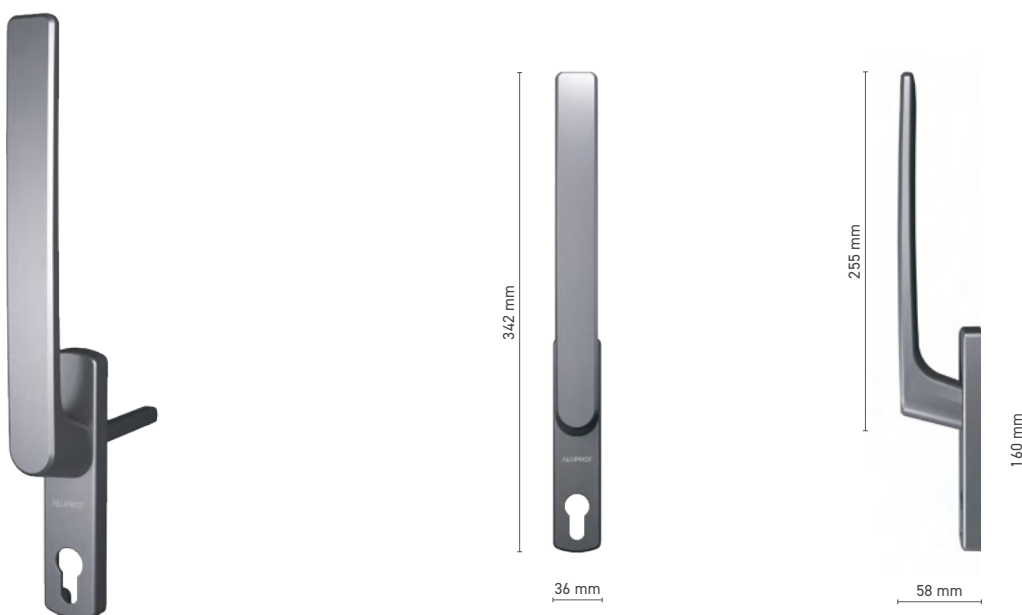

ALUPROF CLASSIC

klamka trzpieniowa pojedyncza do drzwi podnosząco-przesuwnych

Numer katalogowy ■ 1924121X

Kolorystyka ■ według RAL * ■ surowy * ■ biały ■ srebrny ■ antracyt ■ czarny

Napęd ■ trzpień 10 mm

* - klamka bez logo