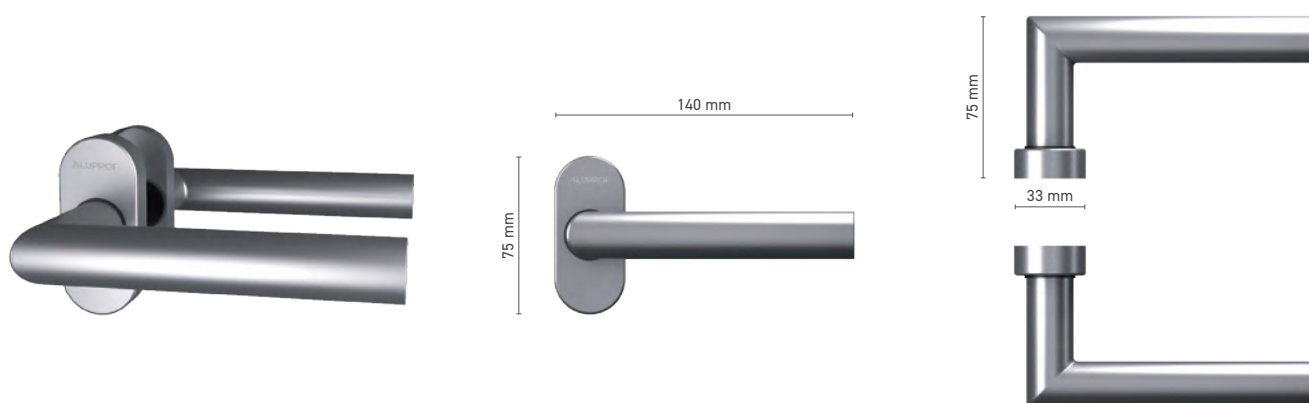

ALUPROF STYLE

klamka drzwiowa podwójna

Numer katalogowy ■ 1924219X

Kolorystyka ■ stal nierdzewna ■ anoda inox ■ anoda naturalna ■ biały ■ antracyt ■ czarny

Napęd ■ trzpień 8 mm