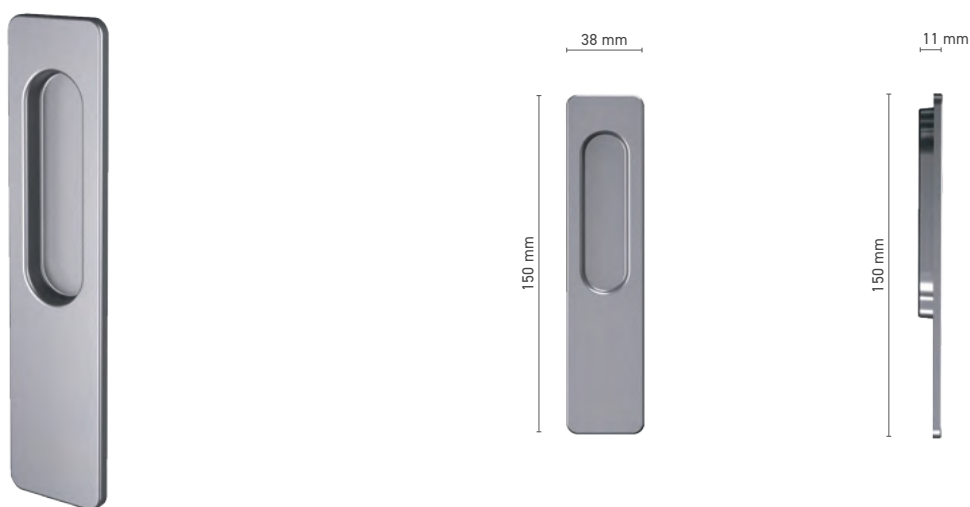

ROTO Line

pochwył zewnętrzny do drzwi podnosząco-przesuwnych

Numer katalogowy ■ 1810793X

Kolorystyka ■ według RAL ■ surowy ■ imitacja anody ■ biały ■ srebrny ■ czarny