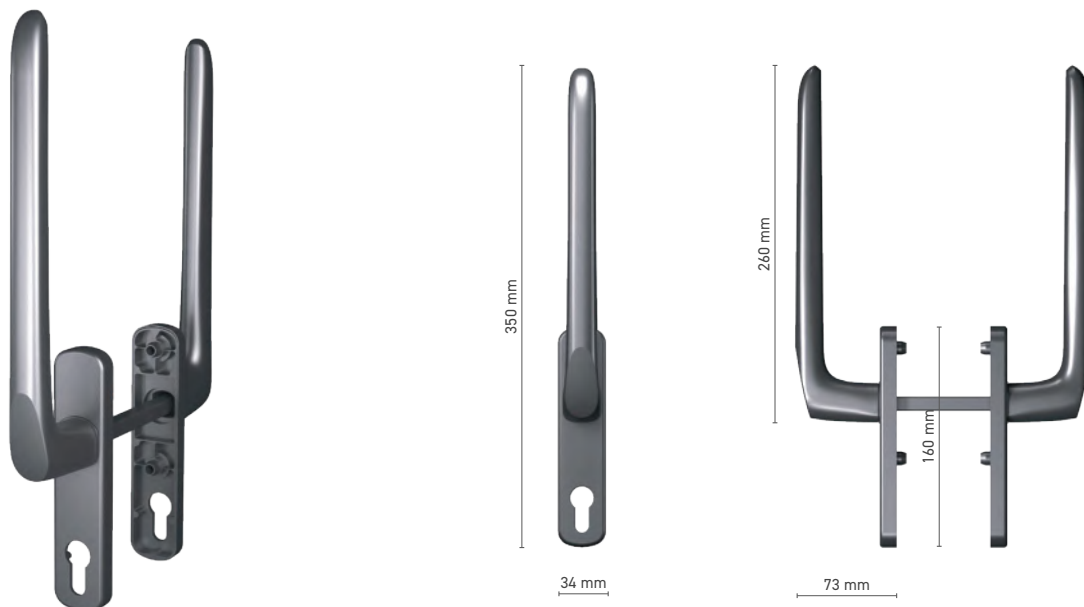

SOBINCO HORIZON

klamka trzpieniowa podwójna do drzwi podnosząco-przesuwnych

Numer katalogowy ■ 1820092X

Kolorystyka ■ anoda inox ■ anoda naturalna ■ biały ■ antracyt ■ czarny

Napęd ■ trzpień 10 mm