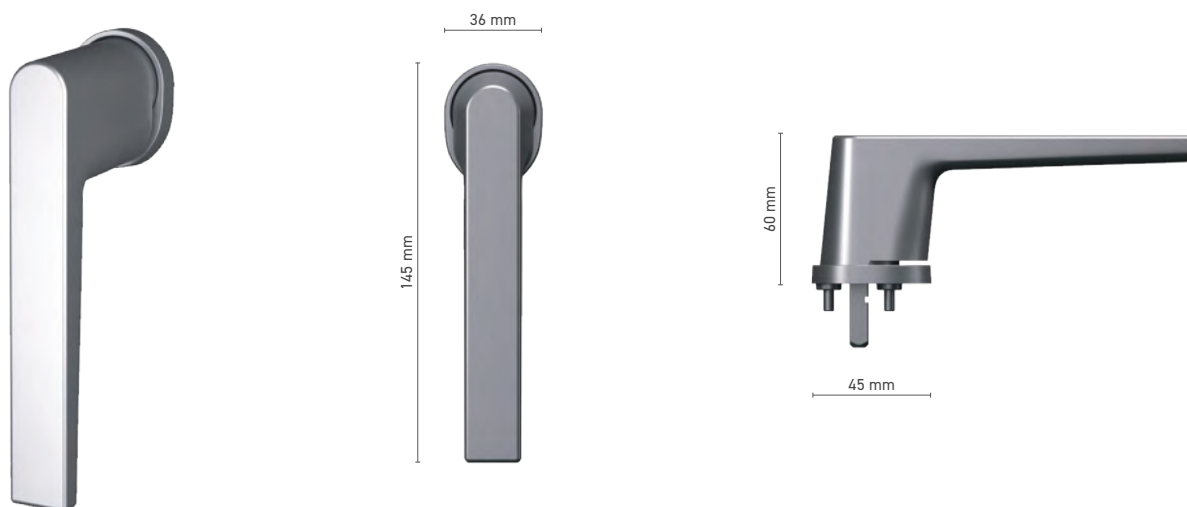

SOBINCO EDGE

klamka okienna trzpieniowa bezrozetowa

Numer katalogowy ■ 1820236X

Kolorystyka ■ anoda inox ■ anoda naturalna ■ biały ■ antracyt ■ czarny

Napęd ■ trzpień 7 mm