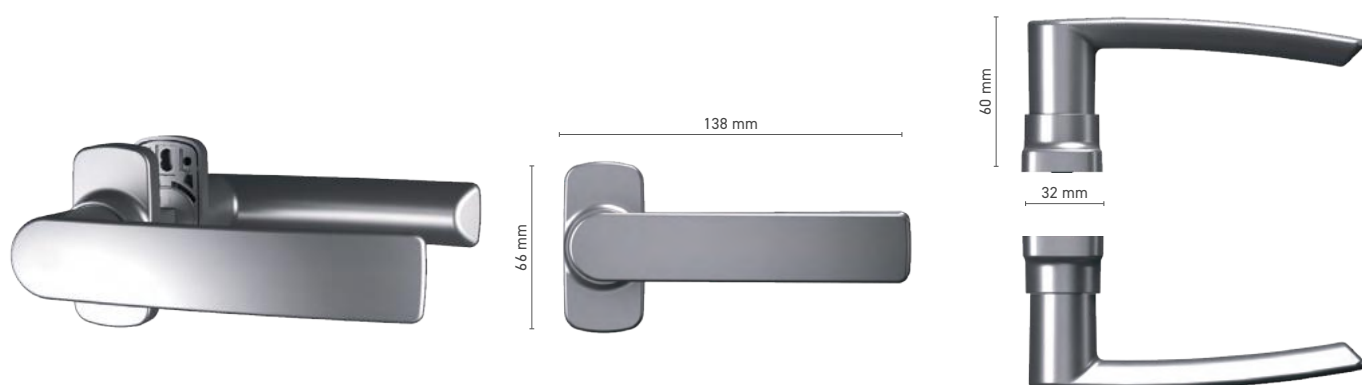

FAPIM

klamka drzwiowa podwójna

Numer katalogowy ■ 8001291X

Kolorystyka ■ według RAL * ■ surowy * ■ anoda naturalna ■ imitacja anody ■ biały

Napęd ■ trzpień 8 mm

* - klamka bez logo