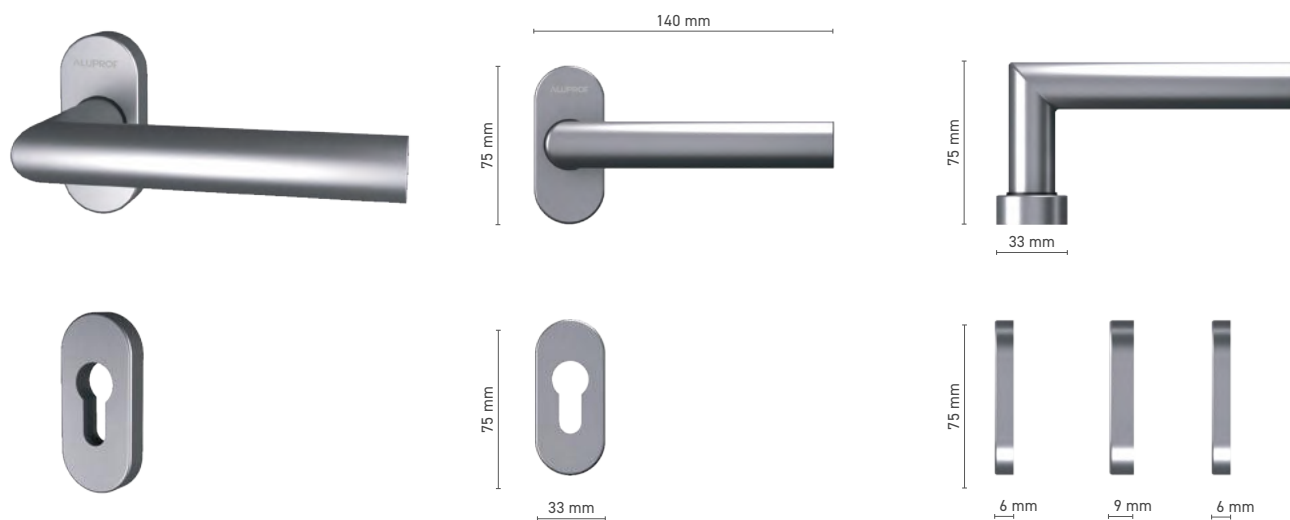

ALUPROF STYLE

klamka drzwiowa pojedyncza

Numer katalogowy ■ 1924218X

Kolorystyka ■ stal nierdzewna ■ anoda inox ■ anoda naturalna ■ biały ■ antracyt ■ czarny

Napęd ■ trzpień 8 mm

Szyld ■ 1924230X - 6 mm ■ 1924231X - 9 mm ■ 1924234X - 6 mm, klejony