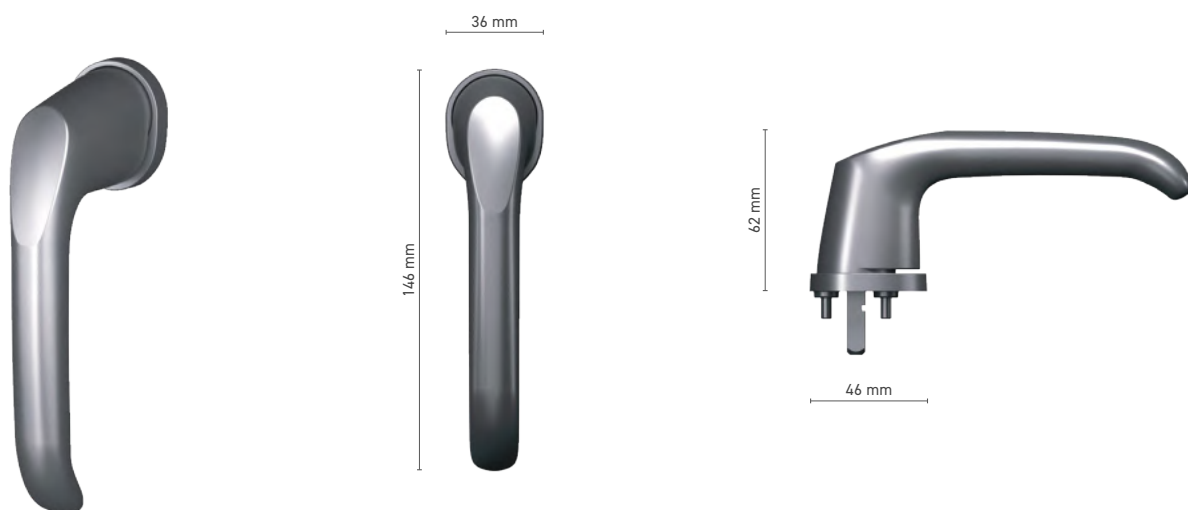

SOBINCO HORIZON

klamka okienna trzpieniowa bezrozetowa

Numer katalogowy ■ 1820096X

Kolorystyka ■ anoda inox ■ anoda naturalna ■ biały ■ antracyt ■ czarny

Napęd ■ trzpień 7 mm