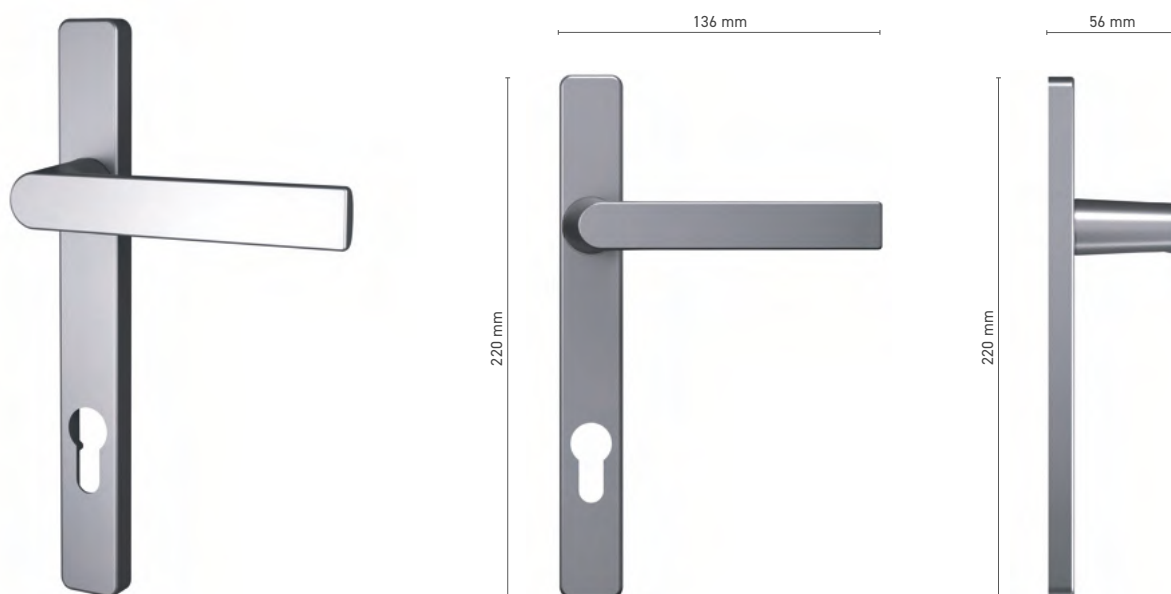

SOBINCO EDGE

klamka drzwiowa wewnętrzną / zewnętrzną

Numer katalogowy ■ 8H00124X / 8H00125X

Kolorystyka ■ anoda inox ■ anoda naturalna ■ biały ■ antracyt ■ czarny

Napęd ■ trzpień 8 mm