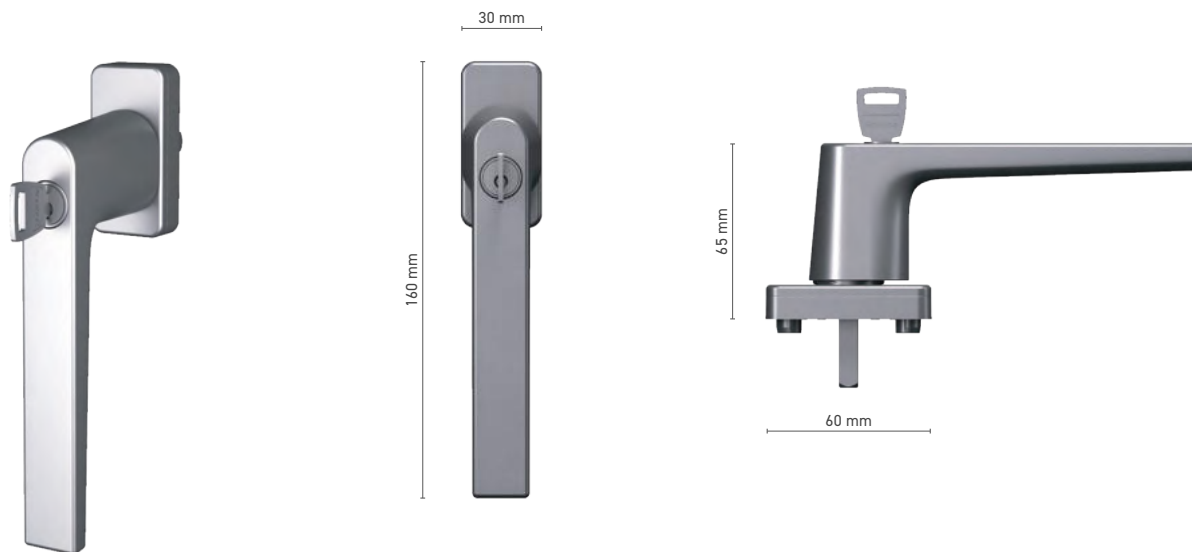

## SOBINCO EDGE

klamka okienna z kluczykiem antywłamaniowa / TF

**Numer katalogowy** ■ 1820232X / 1820234X

**Kolorystyka** ■ anoda inox ■ biały ■ antracyt ■ czarny

**Napęd** ■ trzpień 7 mm

**Wyposażenie klamki** ■ wkładka jednofunkcyjna / funkcja wkładki TF