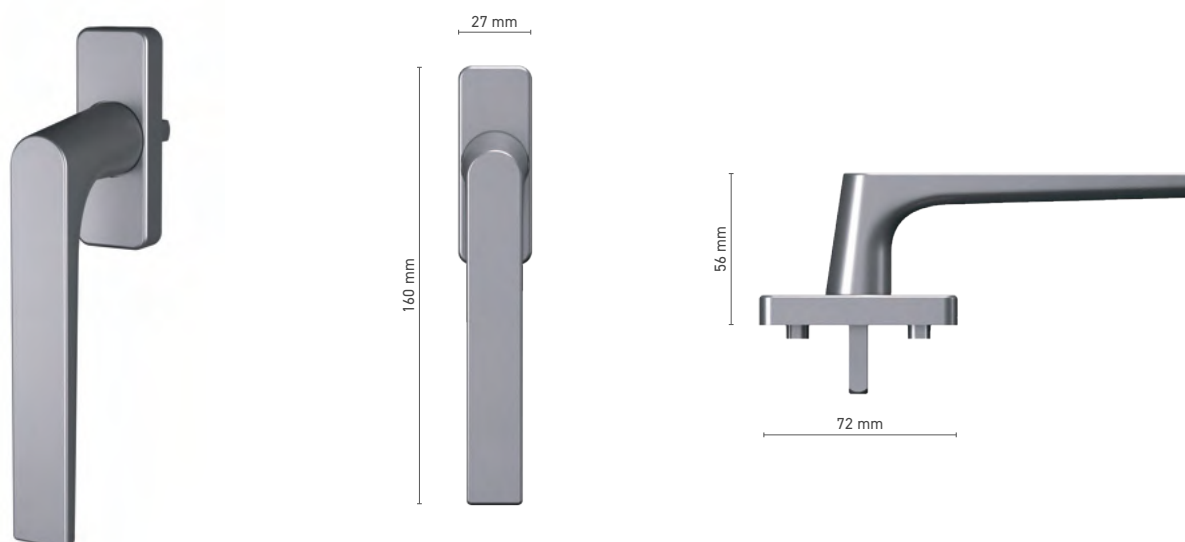

SOBINCO EDGE

klamka okienna trzpieniowa

Numer katalogowy ■ 8H00123X

Kolorystyka ■ anoda inox ■ anoda naturalna ■ biały ■ antracyt ■ czarny

Napęd ■ trzpień 7 mm