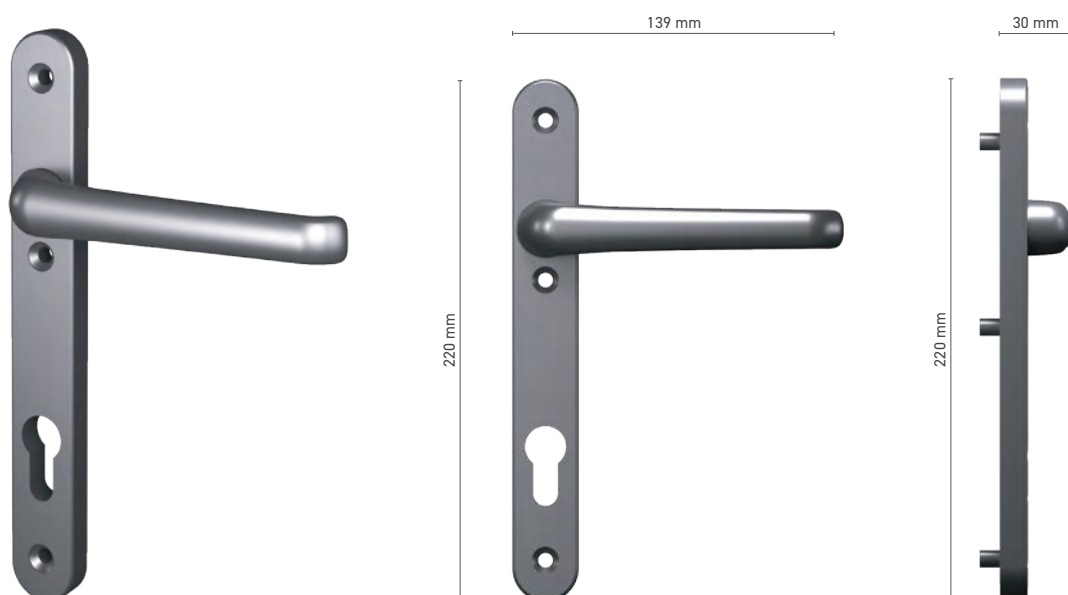

SOBINCO HORIZON

klamka drzwiowa SKG** pod żaluzję wewnętrzną / zewnętrzną

Numer katalogowy ■ 8001310X / 8001311X

Kolorystyka ■ anoda inox ■ anoda naturalna ■ czarny

Napęd ■ trzpień 8 mm