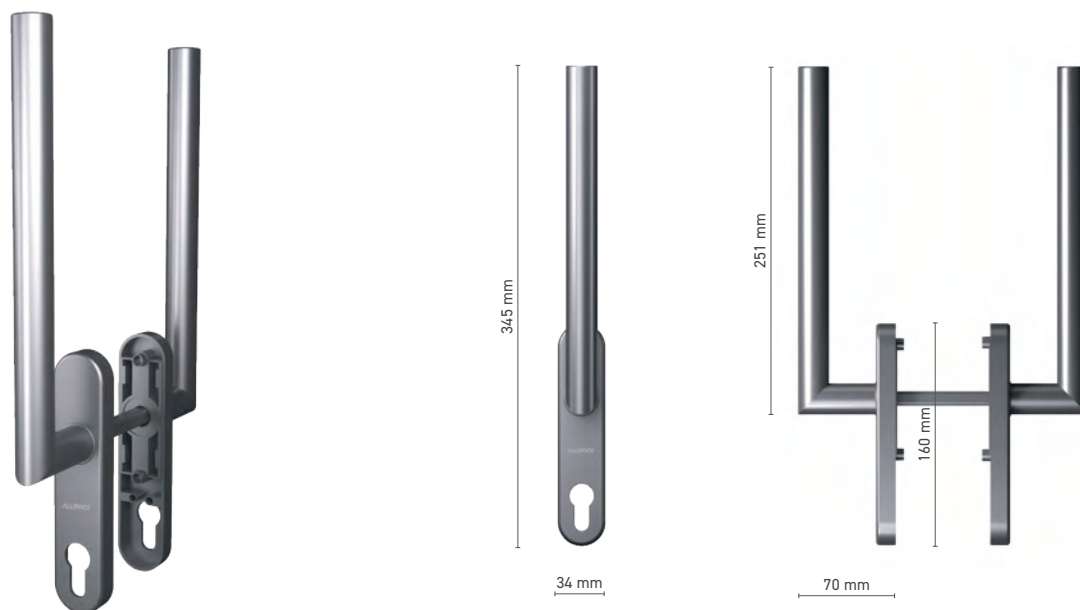

ALUPROF STYLE

klamka podwójna do drzwi podnosząco-przesuwnych

Numer katalogowy ■ 1924214X

Kolorystyka ■ stal nierdzewna ■ anoda inox ■ anoda naturalna ■ biały ■ antracyt ■ czarny

Napęd ■ trzpień 10 mm