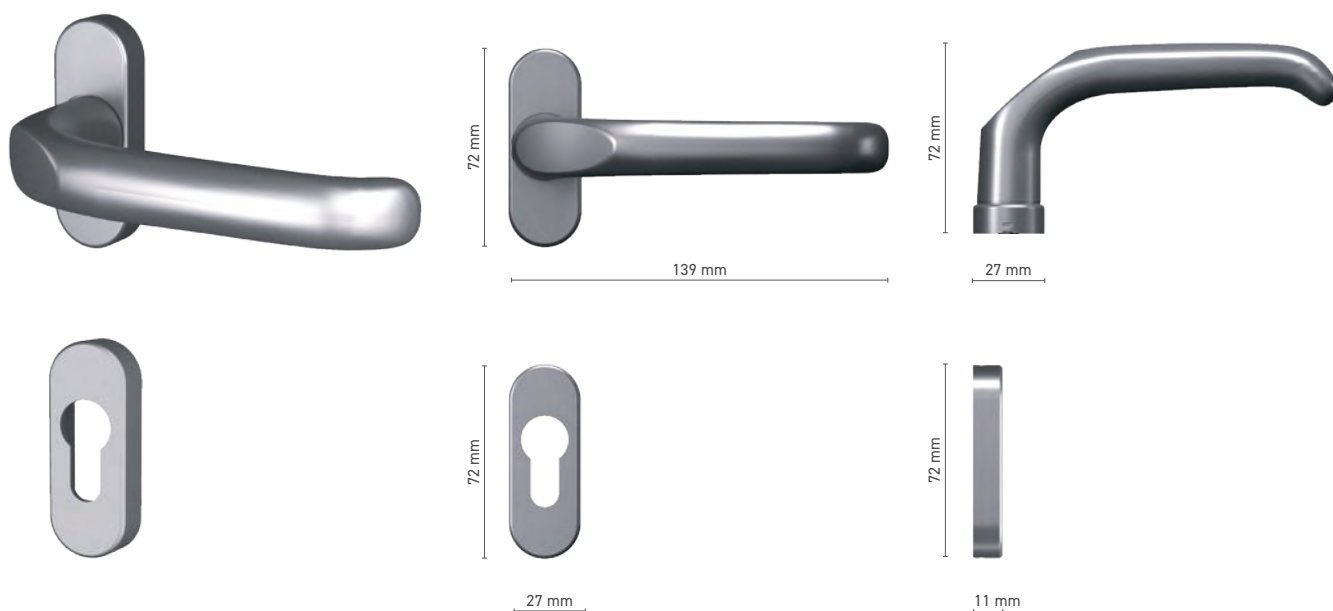

SOBINCO HORIZON

klamka drzwiowa z krótkim szyldem wewnętrzną / zewnętrzną

Numer katalogowy ■ 8H00275X / 8H00276X

Kolorystyka ■ anoda inox ■ anoda naturalna ■ biały ■ antracyt ■ czarny

Napęd ■ trzpień 8 mm

Szyld ■ 8H00277X