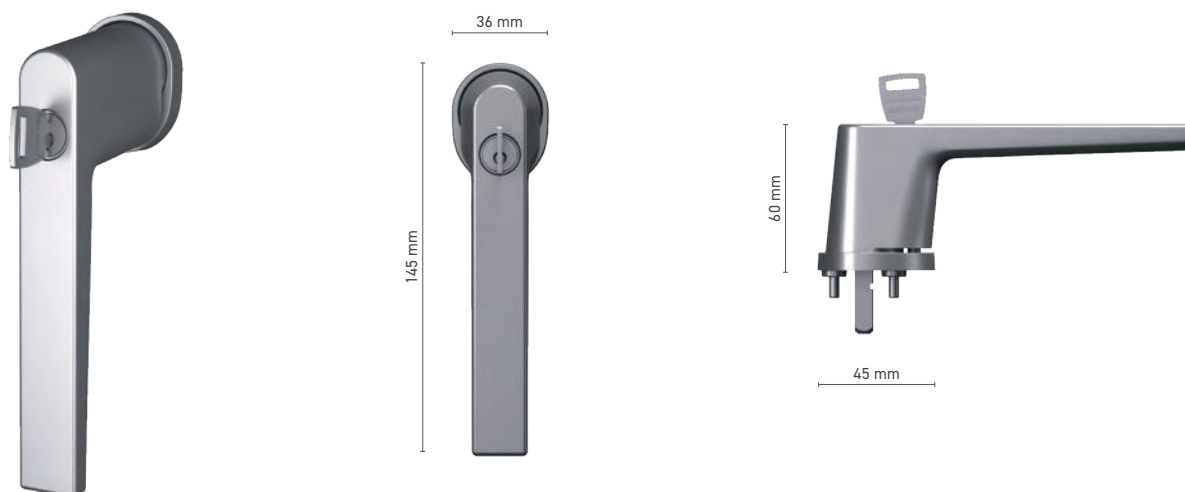

SOBINCO EDGE

klamka okienna trzpieniowa z kluczykiem, SKG**

Numer katalogowy ■ 1820237X

Kolorystyka ■ anoda inox ■ anoda naturalna ■ biały ■ antracyt ■ czarny

Napęd ■ trzpień 7 mm

Wposażenie klamki ■ wkładka jednofunkcyjna