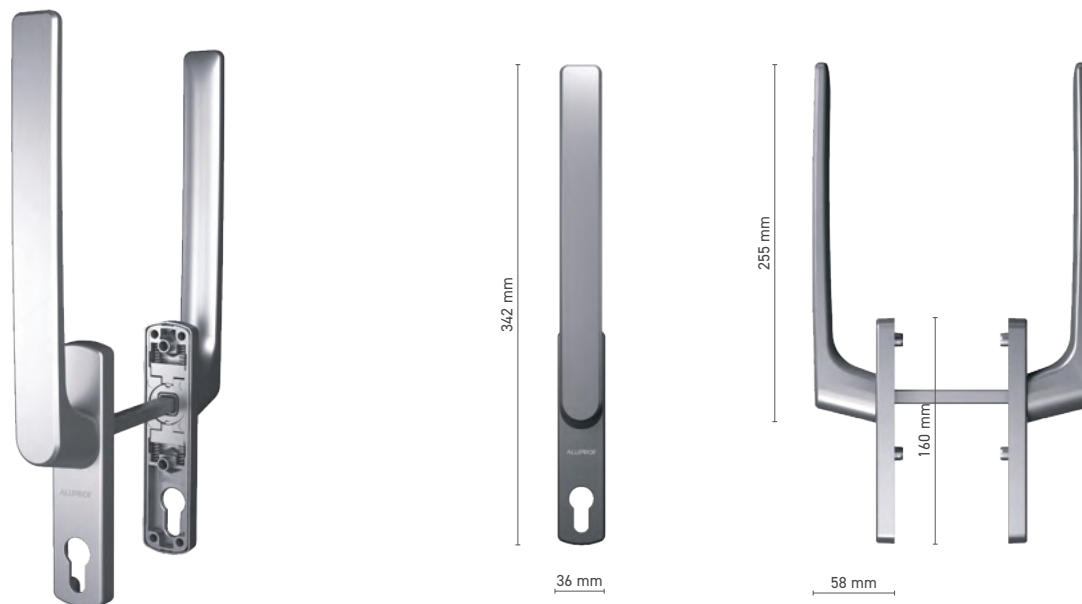

ALUPROF CLASSIC

klamka trzpieniowa podwójna do drzwi podnosząco-przesuwnych

Numer katalogowy ■ 1924122X

Kolorystyka ■ według RAL * ■ surowy * ■ biały ■ srebrny ■ antracyt ■ czarny

Napęd ■ trzpień 10 mm

* - klamka bez logo