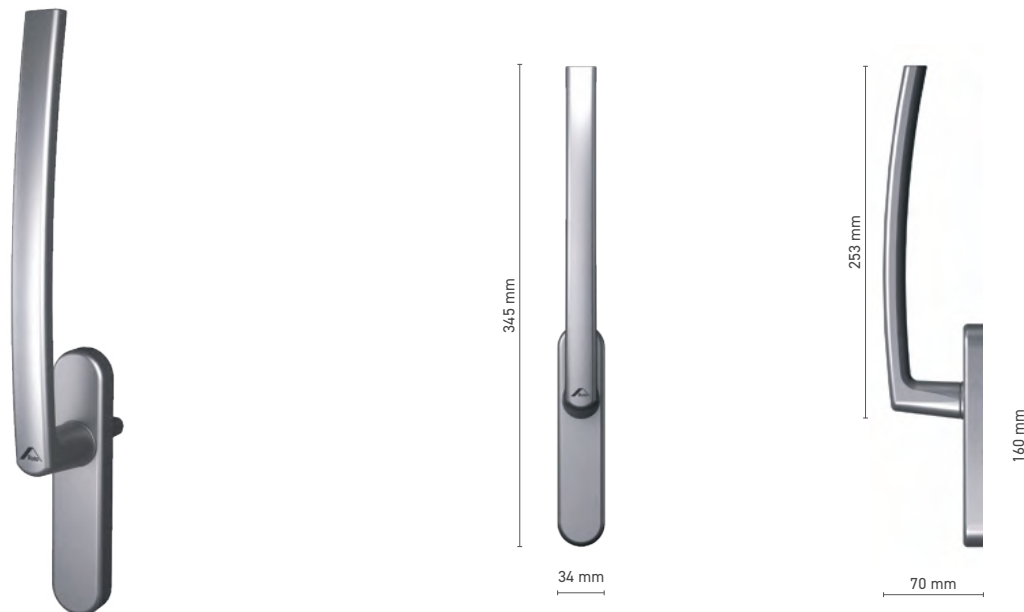

ROTO Line

klamka pojedyncza do drzwi podnosząco-przesuwanych

Numer katalogowy ■ 1810790X

Kolorystyka ■ według RAL* ■ surowy* ■ imitacja anody ■ biały ■ srebrny ■ czarny

Napęd ■ trzpień 10 mm

* - klamka bez logo