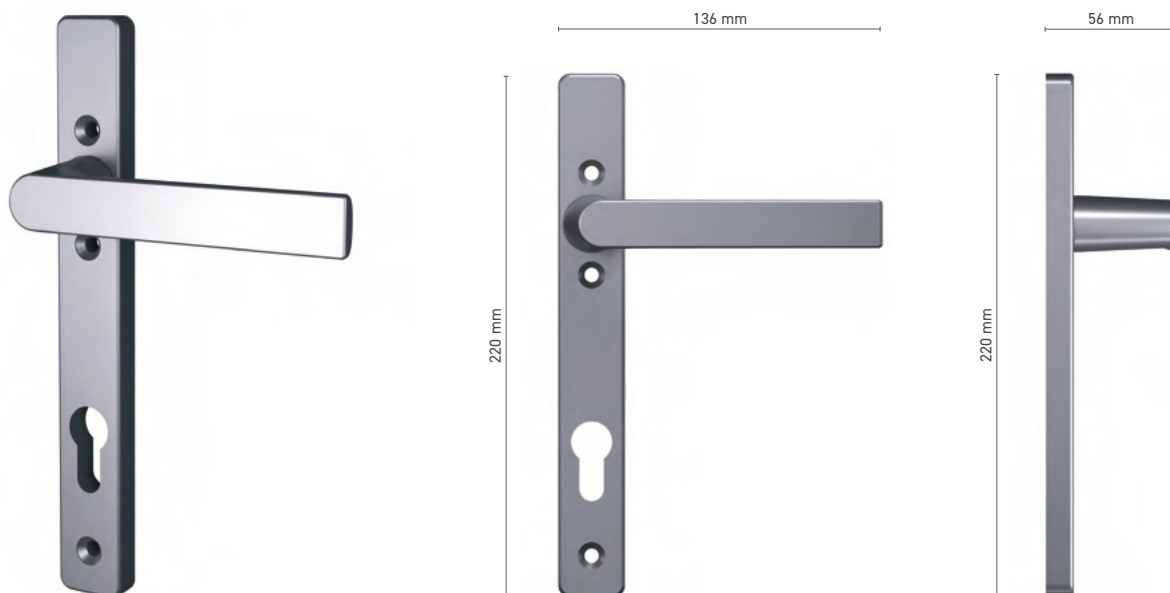

SOBINCO EDGE

klamka drzwiowa SKG**, wewnętrzna / zewnętrzna

Numer katalogowy ■ 8H00140X / 8H00141X

Kolorystyka ■ anoda inox ■ anoda naturalna ■ biały ■ antracyt ■ czarny

Napęd ■ trzpień 8 mm