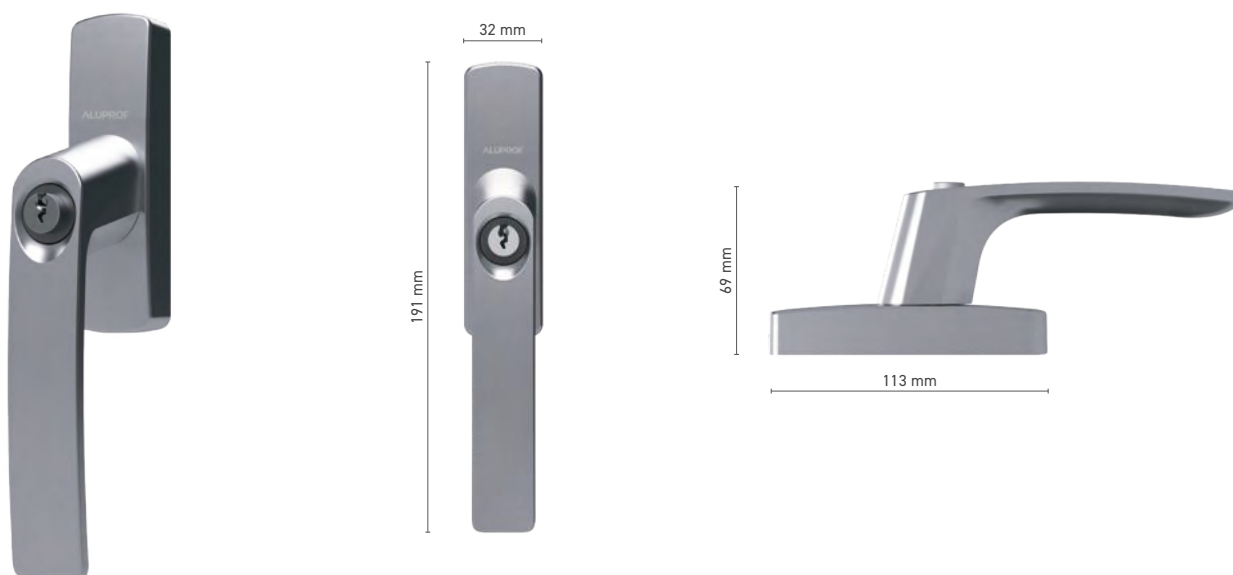

ALUPROF CLASSIC

klamka okienna widelcowa z kluczykiem

Numer katalogowy ■ 1924101X

Kolorystyka ■ według RAL * ■ surowy* ■ biały ■ srebrny ■ antracyt ■ czarny

Napęd ■ widelec

Wyposażenie klamki ■ wkładka dwufunkcyjna

* - klamka bez logo