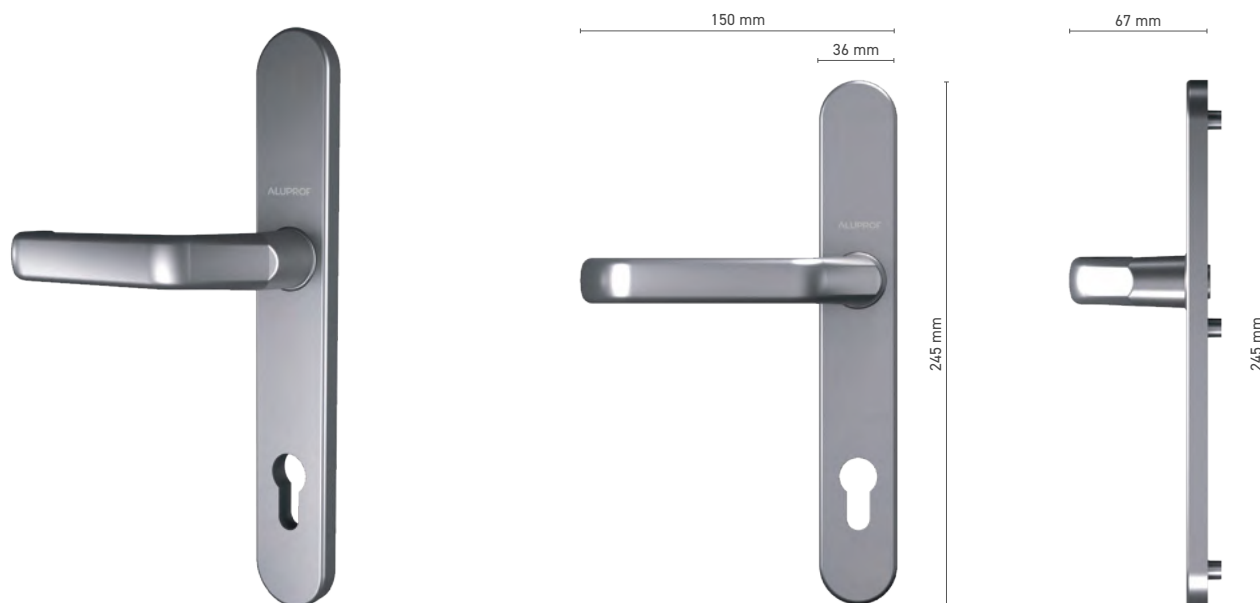

ALUPROF LINE

klamka drzwiowa wewnętrzna / zewnętrzna

Numer katalogowy ■ 1924220X / 1924221X

Kolorystyka ■ stal nierdzewna ■ anoda inox ■ anoda naturalna ■ biały ■ brązowy ■ antracyt ■ czarny

Napęd ■ trzpień 8 mm