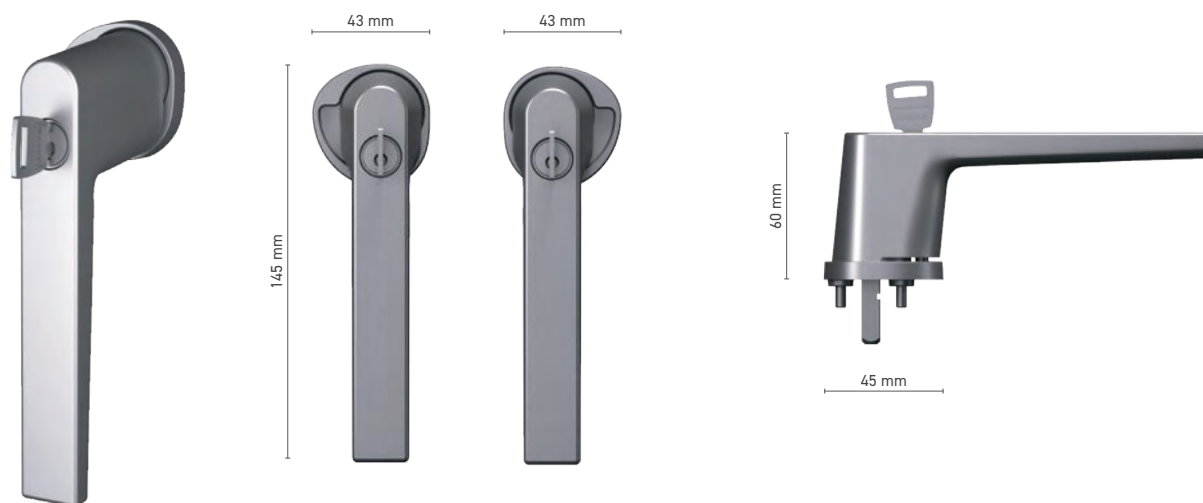

SOBINCO EDGE

klamka okienna trzpieniowa z kluczykiem lewa / prawa

Numer katalogowy ■ 1820238X / 1820239X

Kolorystyka ■ anoda inox ■ anoda naturalna ■ biały ■ antracyt ■ czarny

Napęd ■ trzpień 7 mm

Wyposażenie klamki ■ wkładka jednofunkcyjna