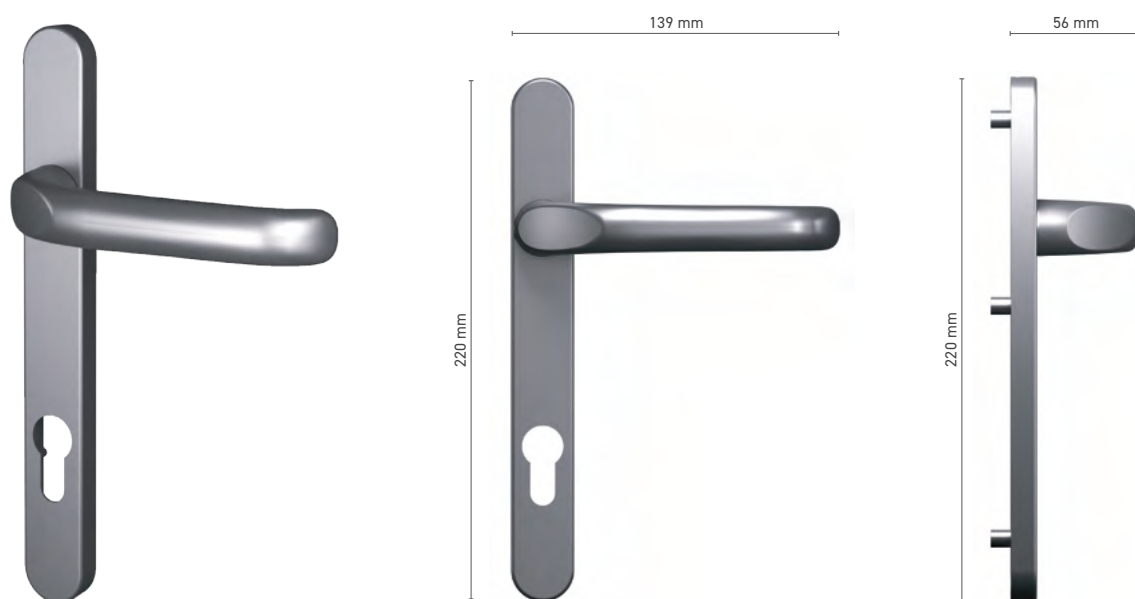

SOBINCO HORIZON

klamka drzwiowa wewnętrzną / zewnętrzną

Numer katalogowy ■ 8000997X / 8000996X

Kolorystyka ■ anoda inox ■ anoda naturalna ■ biały ■ antracyt ■ czarny

Napęd ■ trzpień 8 mm