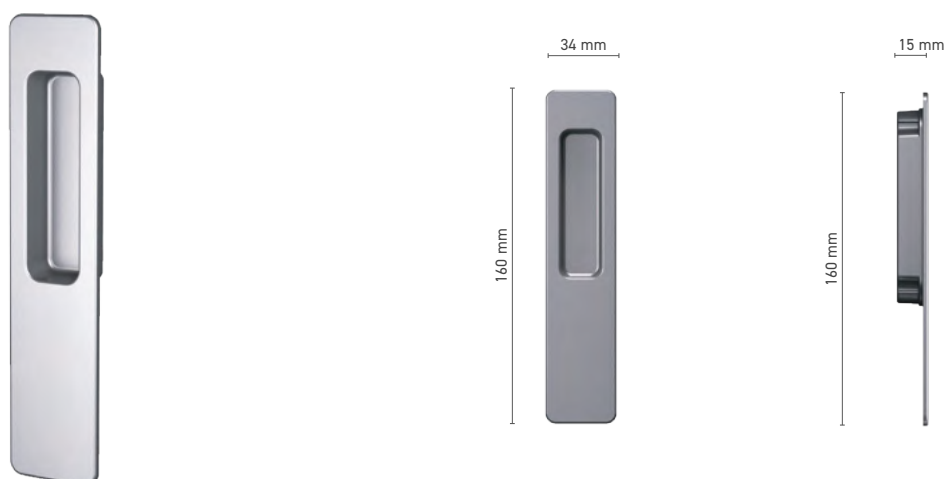

## SOBINCO EDGE / HORIZON

pochwył zewnętrzny do drzwi podnosząco-przesuwnych

**Numer katalogowy** ■ 1820093X

**Kolorystyka** ■ anoda inox ■ anoda naturalna ■ biały ■ antracyt ■ czarny